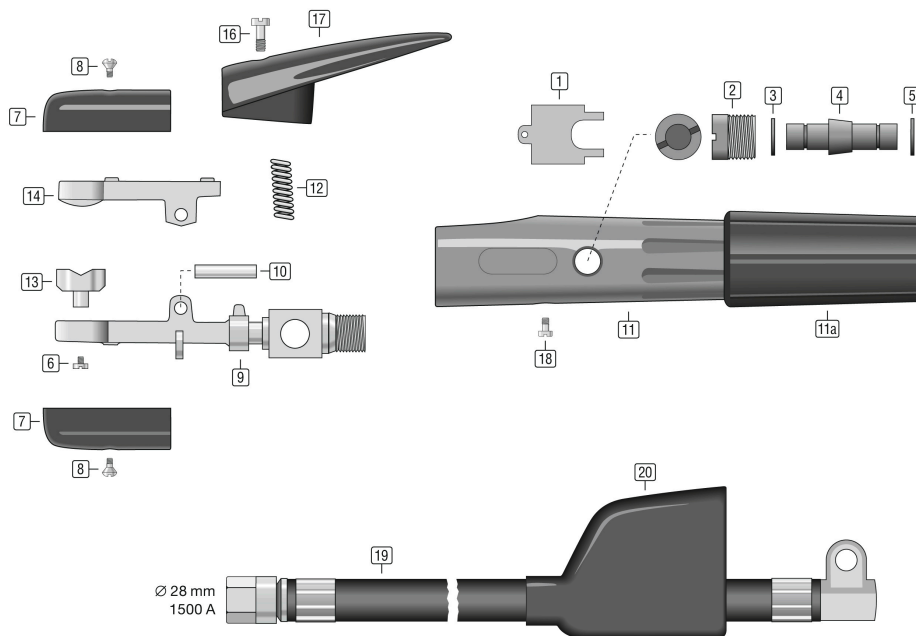

Hoja de datos

Antorcha Arco Aire KR5

00.DBL-9010-0020

07/2021

Repuestos

Pos.	Denominación de artículo	Artículo
01	Llave para Tornillo vástago de válvula	9011-1140
02	Tornillo vástago de válvula rojo	9011-1101
03	O-Ring Válvula corredera Fugenhobler KR3/4000/5	9011-1004
04	Válvula corredera plástico gris	9011-1003
05	O-Ring Válvula corredera Fugenhobler KR3/4000/5	9011-1004
06	Tornillo para boquilla M4x5 cabezal plano	9011-5501
07	Pareja aisladores KR3/KR5 65,5mm	9011-0800
08	Tornillo para Aislador M4x10 Cabezal inclinado	9011-5302
09	Cuerpo KR3/KR5	9011-0110
10	Perno de charnela 6x18	9011-0411
11	empuñ. KR3/KR5	9011-0910
11a	Alargadera empuñ. KR5	9011-0920
12	Muelle balancín interruptores KR3/5 KR4000 8,5x2,0x42mm	9011-0310
13	boquilla KR3/5 KR4000 incl. Tornillo 9011-5501	9011-0500
14	Brazo (perforación 6mm) KR3, KR5, KR4000	9011-0210
16	Tornillo para Palanca interruptor M6x1,0x20 cabezal cilíndrico	9011-5001
17	Palanca interruptor KR3/5 KR4000	9011-0700
18	Tornillo seguridad empuñ. K3/5 M4x0,75x12	9011-5601
19	Cable giratorio para K5 2m completo	9001-0022
20	Casquillo aislante para G/L Conex. 20 Manguera	9012-0601

Repuestos

Pos.	Denominación de artículo	Artículo
	Antorcha Arco Aire KR5 2m 1200 Amperio	9010-0022