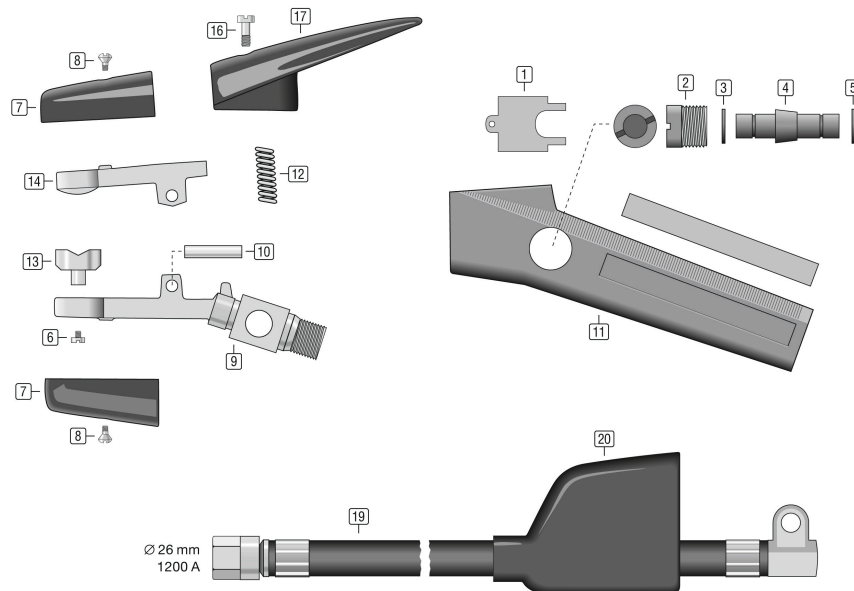

Hoja de datos

Antorcha Arco Aire KR4000

00.DBL-9030-0032

07/2021

Repuestos

Pos.	Denominación de artículo	Artículo
01	Llave para Tornillo vástago de válvula	9011-1140
02	Tornillo vástago de válvula rojo	9011-1101
03	O-Ring Válvula corredera Fugenhobler KR3/4000/5	9011-1004
04	Válvula corredera plástico gris	9011-1003
05	O-Ring Válvula corredera Fugenhobler KR3/4000/5	9011-1004
06	Tornillo para boquilla M4x5 cabezal plano	9011-5501
07	Set aisladores KR4000 62,5mm / 65,5mm	9011-0801
08	Tornillo para Aislador M4x10 Cabezal inclinado	9011-5302
09	Cuerpo KR4000	9011-0120
10	Perno de charnela 6x18	9011-0411
11	empuñ. KR4000	9011-0930
12	Muelle balancín interruptores KR3/5 KR4000 8,5x2,0x42mm	9011-0310
13	boquilla KR3/5 KR4000 incl. Tornillo 9011-5501	9011-0500
14	Brazo (perforación 6mm) KR3, KR5, KR4000	9011-0210
16	Tornillo para Palanca interruptor M6x1,0x20 cabezal cilíndrico	9011-5001
17	Palanca interruptor KR3/5 KR4000	9011-0700
19	Cable giratorio para K4000 2m completo	9001-0032
20	Casquillo aislante para G/L Conex. 20 Manguera	9012-0601

Repuestos

Pos.	Denominación de artículo	Artículo
	Antorcha Arco Aire KR4000 2m 800 Ampere	9030-0032