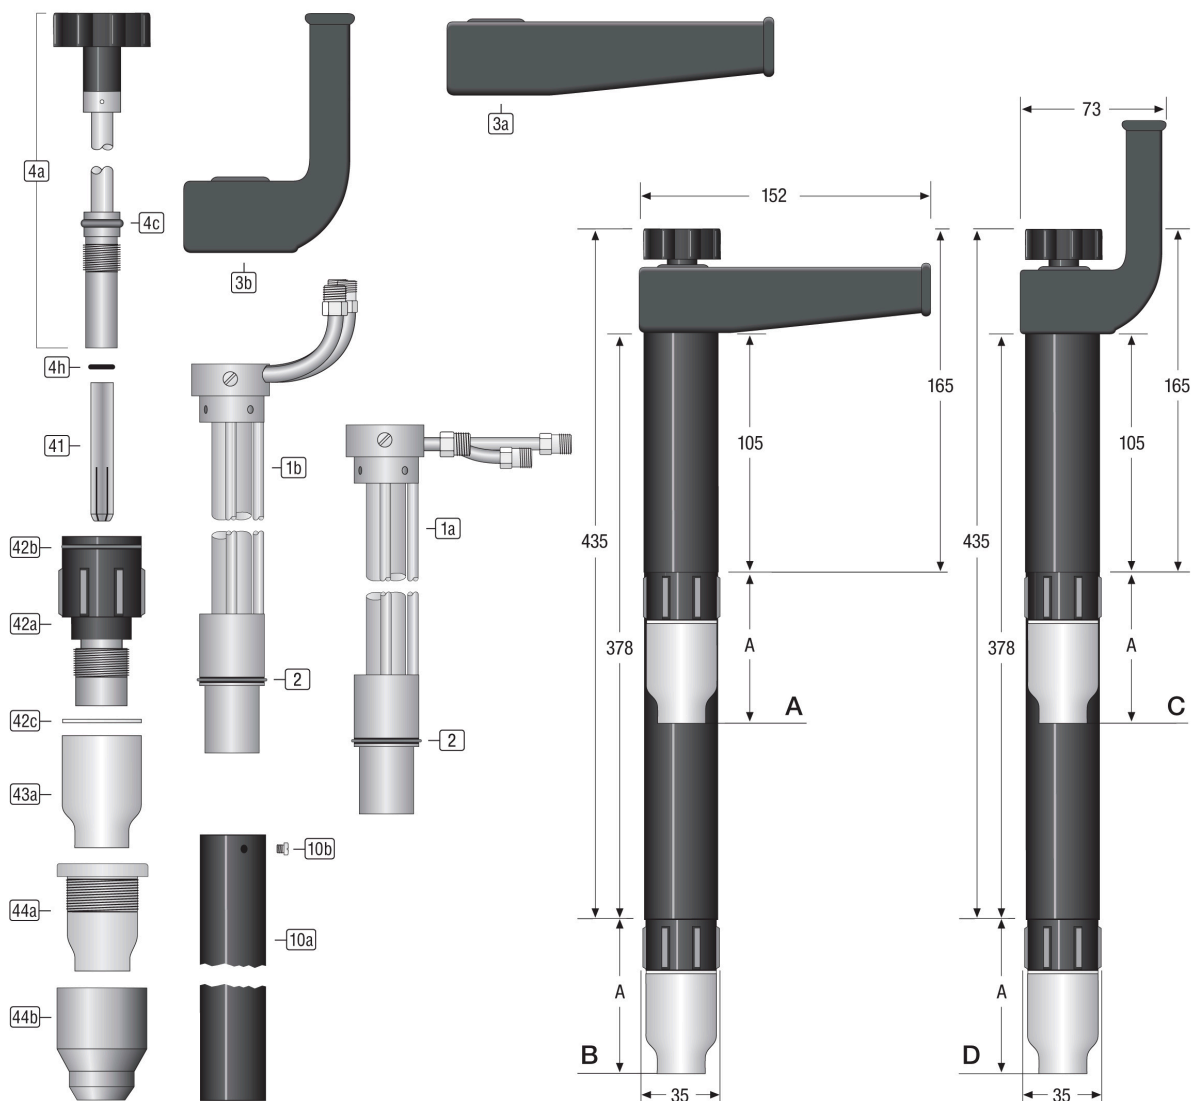

Hoja de datos

WT27AW_BW_CW_DW

WeldTec

00.DBL-8561127W-27DW

01/2022

Antorchas TIG WT27AW_BW_CW_DW

Consumibles

Pos.	Denominación de artículo	Artículo
41	Porta-Electrodo Ø1,0mm L=67mm [57N45] WT-27	85117450-W
	Porta-Electrodo Ø1,6mm L=67mm [57N46] WT-27	85117460-W
	Porta-Electrodo Ø2,4mm L=67mm [57N47] WT-27	85117470-W
	Porta-Electrodo Ø3,2mm L=67mm [57N48] WT-27	85117480-W
	Porta-Electrodo Ø4,0mm L=67mm [57N49] WT-27	85117490-W
	Porta-Electrodo Ø4,8mm L=67mm [57N50] WT-27	85117500-W
	Porta-Electrodo Ø6,4mm L=67mm [57N51] WT-27	85117510-W
	Porta-Electrodo Ø8,0mm L=67mm [57N52] WT-27	85117520-W
42a	Gas-Lens Ø1,6mm Jumbo [49V23] WT-27	85134923-W
	Gas-Lens Ø2,4mm Jumbo [49V24] WT-27	85134924-W
	Gas-Lens Ø3,2mm Jumbo [49V25] WT-27	85134925-W
	Gas-Lens Ø4,0mm Jumbo [49V26] WT-27	85134926-W
	Gas-Lens Ø4,8mm Jumbo [49V27] WT-27	85134927-W
	Gas-Lens Ø6,4mm Jumbo [49V28] WT-27	85134928-W
	Gas-Lens Ø8,0mm Jumbo [49V29] WT-27	85134929-W
42b	181W89 Junta Gas-Lens WT27 Weldtec Premium	8550927018S
42c	Aislador Gas-Lens [57N56] WT-27	85504560-W
43a	Boquilla Gas #8 iØ12,8mm L=48mm [57N74] Cerámica, rosa	85257740-W
	Boquilla Gas #6 iØ9,6mm L=48mm [57N75] Cerámica, rosa	85257750-W
	Boquilla Gas #10 iØ16,0mm L=48mm [53N88] WT Jumbo	85253880-W
	Boquilla Gas #12 iØ19,2mm L=48mm [53N87] WT Jumbo	85253870-W
44a	Adaptador Cerámica [57N76] WT Jumbo	85257760-W
44b	Boquilla Cobre #10 [57N78] iØ16,0mm L=47mm	85957780-W