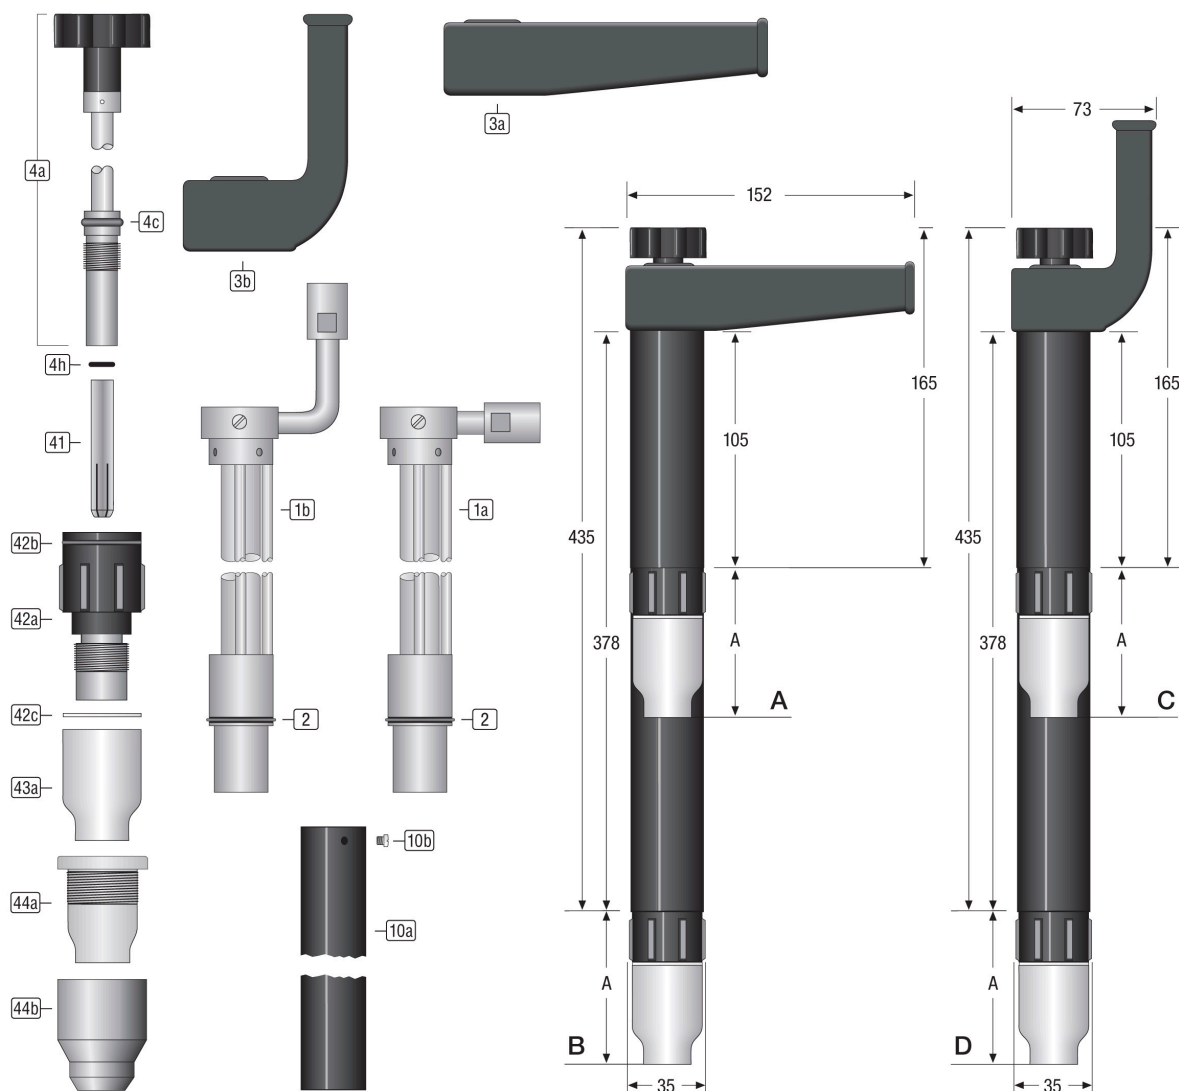

Hoja de datos

WT27AA_BA_CA_DA

WeldTec

00.DBL-8561127A-27DA

01/2022

Antorchas TIG WT27AA_BA_CA_DA**Consumibles**

Pos.	Denominación de artículo	Artículo
41	Porta-Electrodo Ø1,0mm L=67mm [57N45] WT-27	85117450-W
	Porta-Electrodo Ø1,6mm L=67mm [57N46] WT-27	85117460-W
	Porta-Electrodo Ø2,4mm L=67mm [57N47] WT-27	85117470-W
	Porta-Electrodo Ø3,2mm L=67mm [57N48] WT-27	85117480-W
	Porta-Electrodo Ø4,0mm L=67mm [57N49] WT-27	85117490-W
	Porta-Electrodo Ø4,8mm L=67mm [57N50] WT-27	85117500-W
	Porta-Electrodo Ø6,4mm L=67mm [57N51] WT-27	85117510-W
	Porta-Electrodo Ø8,0mm L=67mm [57N52] WT-27	85117520-W
42a	Gas-Lens Ø1,6mm Jumbo [49V23] WT-27	85134923-W
	Gas-Lens Ø2,4mm Jumbo [49V24] WT-27	85134924-W
	Gas-Lens Ø3,2mm Jumbo [49V25] WT-27	85134925-W
	Gas-Lens Ø4,0mm Jumbo [49V26] WT-27	85134926-W
	Gas-Lens Ø4,8mm Jumbo [49V27] WT-27	85134927-W
	Gas-Lens Ø6,4mm Jumbo [49V28] WT-27	85134928-W
	Gas-Lens Ø8,0mm Jumbo [49V29] WT-27	85134929-W
42b	181W89 Junta Gas-Lens WT27 Weldtec Premium	8550927018S
42c	Aislador Gas-Lens [57N56] WT-27	85504560-W
43a	Boquilla Gas #8 iØ12,8mm L=48mm [57N74] Cerámica, rosa	85257740-W
	Boquilla Gas #6 iØ9,6mm L=48mm [57N75] Cerámica, rosa	85257750-W
	Boquilla Gas #10 iØ16,0mm L=48mm [53N88] WT Jumbo	85253880-W
	Boquilla Gas #12 iØ19,2mm L=48mm [53N87] WT Jumbo	85253870-W
44a	Adaptador Cerámica [57N76] WT Jumbo	85257760-W
44b	Boquilla Cobre #10 [57N78] iØ16,0mm L=47mm	85957780-W