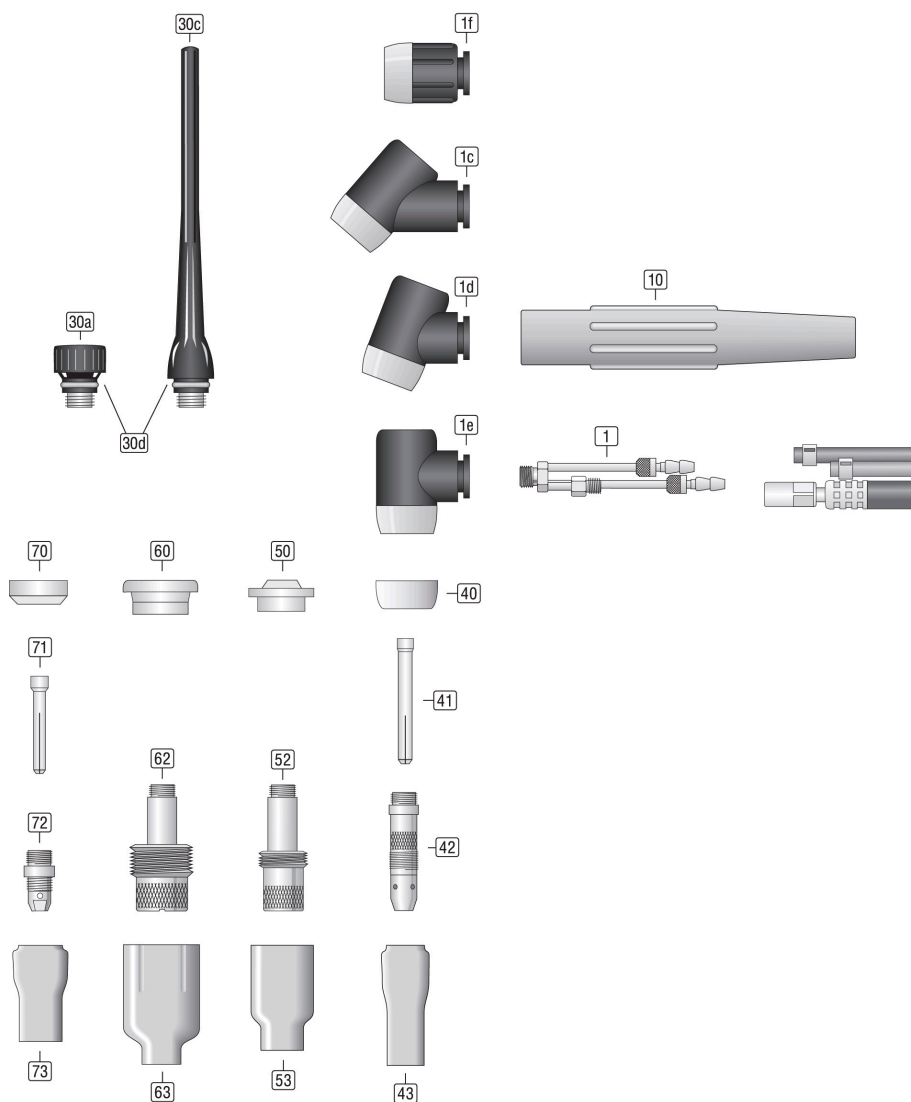

00.DBL-85608SW18

02-2022