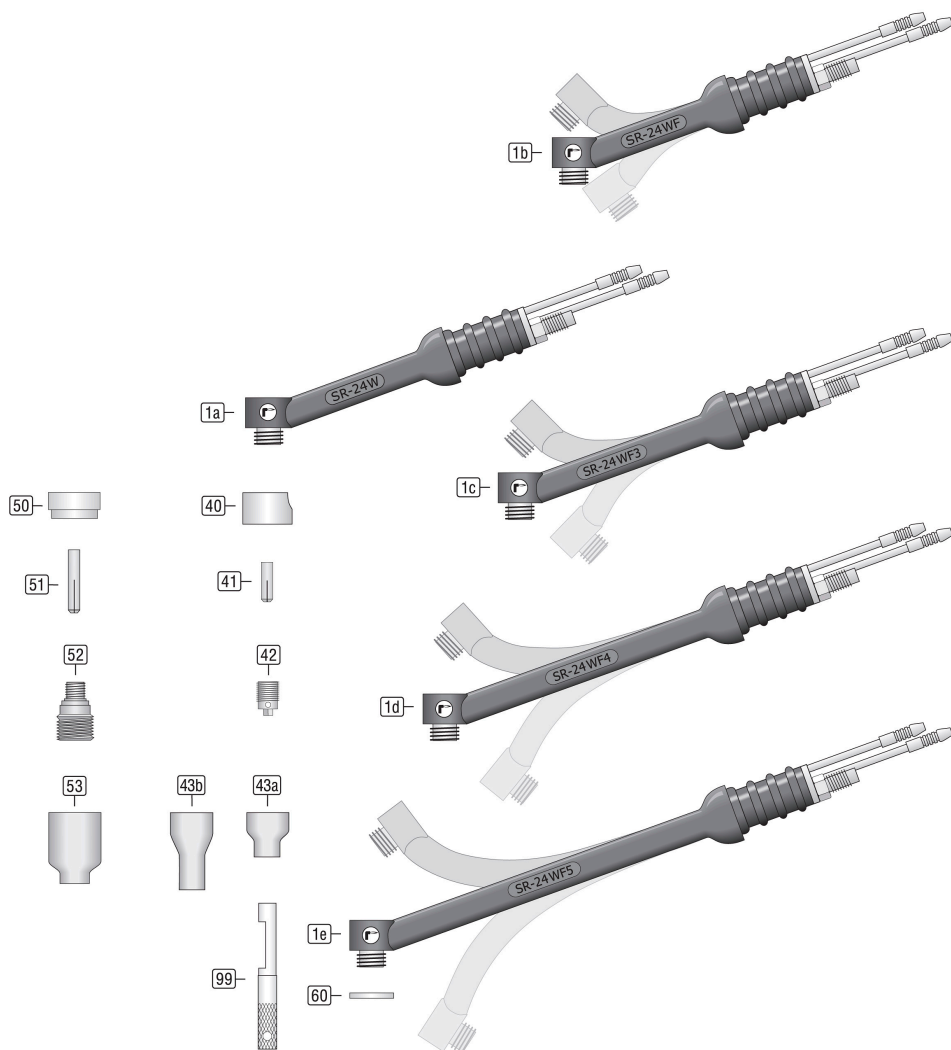

00.DBL-8560024W-024W

02-2022