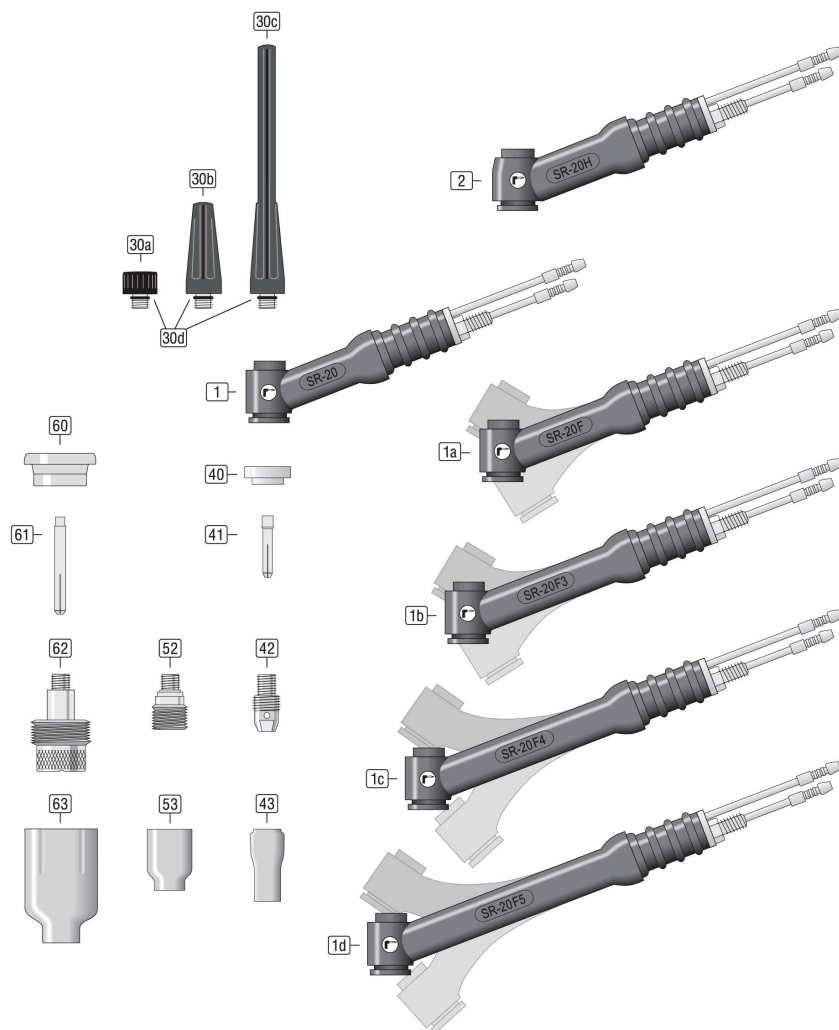

## SR20 SR20F SR20H

**TIG Antorchas SR20/ SR20F/ SR20H****Consumibles**

Pos.	Denominación de artículo	Artículo
30a	Tapón corto [41V33] SR-9/20	85741330
30b	Tapón mediano [41V35] SR-9/20	85741350
30c	Tapón largo [41V24] SR-9/20	85741240
30d	Junta rojo [98W77] para tapón antorcha 41V24/33/35	8550904520R
40	Aislador estándar [598882] SR-9/20/25	85504820
41	Porta-Electrodo Ø0,5mm L=25mm [13N20] SR-9/20/25 RP-160L/320W	85113200
	Porta-Electrodo Ø1,0mm L=25mm [13N21] SR-9/20/25 RP-160L/320W	85113210
	Porta-Electrodo Ø1,6mm L=25mm [13N22] SR-9/20/25 RP-160L/320W	85113220
	Porta-Electrodo Ø2,4mm L=25mm [13N23] SR-9/20/25 RP-160L/320W	85113230
	Porta-Electrodo Ø3,2mm L=25mm [13N24] SR-9/20/25 RP-160L/320W	85113240
42	Difusor de Gas Ø0,5mm [13N25] SR-9/20/25 RP-160L/320W	85123250
	Difusor de Gas Ø1,0mm [13N26] SR-9/20/25 RP-160L/320W	85123260
	Difusor de Gas Ø1,6mm [13N27] SR-9/20/25 RP-160L/320W	85123270
	Difusor de Gas Ø2,4mm [13N28] SR-9/20/25 RP-160L/320W	85123280
	Difusor de Gas Ø3,2mm [13N29] SR-9/20/25 RP-160L/320W	85123290
43	Boquilla Gas #4 iØ6,4mm L=30mm [13N08] cerámica, rosa	85213080
	Boquilla Gas #5 iØ8,0mm L=30mm [13N09] cerámica, rosa	85213090
	Boquilla Gas #6 iØ9,6mm L=30mm [13N10] cerámica, rosa	85213100
	Boquilla Gas #7 iØ11,2mm L=30mm [13N11] cerámica, rosa	85213110
	Boquilla Gas #8 iØ12,8mm L=30mm [13N12] cerámica, rosa	85213120
	Boquilla Gas #10 iØ16,0mm L=30mm [13N13] cerámica, rosa	85213130
52	Gas-Lens Ø0,5mm [45V41] SR-9/20/24/25 RP-160L/320W	85134541
	Gas-Lens Ø1,0mm [45V42] SR-9/20/24/25 RP-160L/320W	85134542
	Gas-Lens Ø1,6mm [45V43] SR-9/20/24/25 RP-160L/320W	85134543
	Gas-Lens Ø2,4mm [45V44] SR-9/20/24/25 RP-160L/320W	85134544
	Gas-Lens Ø3,2mm [45V45] SR-9/20/24/25 RP-160L/320W	85134545
53	Boquilla Gas #4 iØ6,4mm L=25mm [53N58] cerámica, rosa	85253580
	Boquilla Gas #5 iØ8,0mm L=25mm [53N59] cerámica, rosa	85253590
	Boquilla Gas #6 iØ9,6mm L=25mm [53N60] cerámica, rosa	85253600
	Boquilla Gas #7 iØ11,2mm L=25mm [53N61] cerámica, rosa	85253610
	Boquilla Gas #8 iØ12,8mm L=25mm [53N61S] cerámica rosa	85253612
60	Aislador Gas-Lens Jumbo [54N63-20] SR-9/20/25	85504632
61	Porta-Electrodo Ø1,0mm L=40mm [13N21L] SR-9/20/25 RP-160L/320W	85113214
	Porta-Electrodo Ø1,6mm L=40mm [13N22L] SR-9/20/25 RP-160L/320W	85113224
	Porta-Electrodo Ø2,4mm L=40mm [13N23L] SR-9/20/25 RP-160L/320W	85113234
	Porta-Electrodo Ø3,2mm L=40mm [13N24L] SR-9/20/25 RP-160L/320W	85113244
62	Gas-Lens Ø1,0mm Jumbo [45V0204S] SR-9/20/25	85136504
	Gas-Lens Ø1,6mm Jumbo [45V116S] SR-9/20/25	85136516
	Gas-Lens Ø2,4mm Jumbo [45V64S] SR-9/20/25	85136564
	Gas-Lens Ø3,2mm Jumbo [995795S] SR-9/20/25	85136795
63	Boquilla Gas #6 iØ9,6mm L=48mm [57N75] Cerámica, rosa	85257750
	Boquilla Gas #8 iØ12,8mm L=48mm [57N74] Cerámica, rosa	85257740
	Boquilla Gas #10 iØ16,0mm L=48mm [53N88] Cerámica, rosa	85253880
	Boquilla Gas #12 iØ19,2mm L=48mm [53N87] Cerámica, rosa	85253870