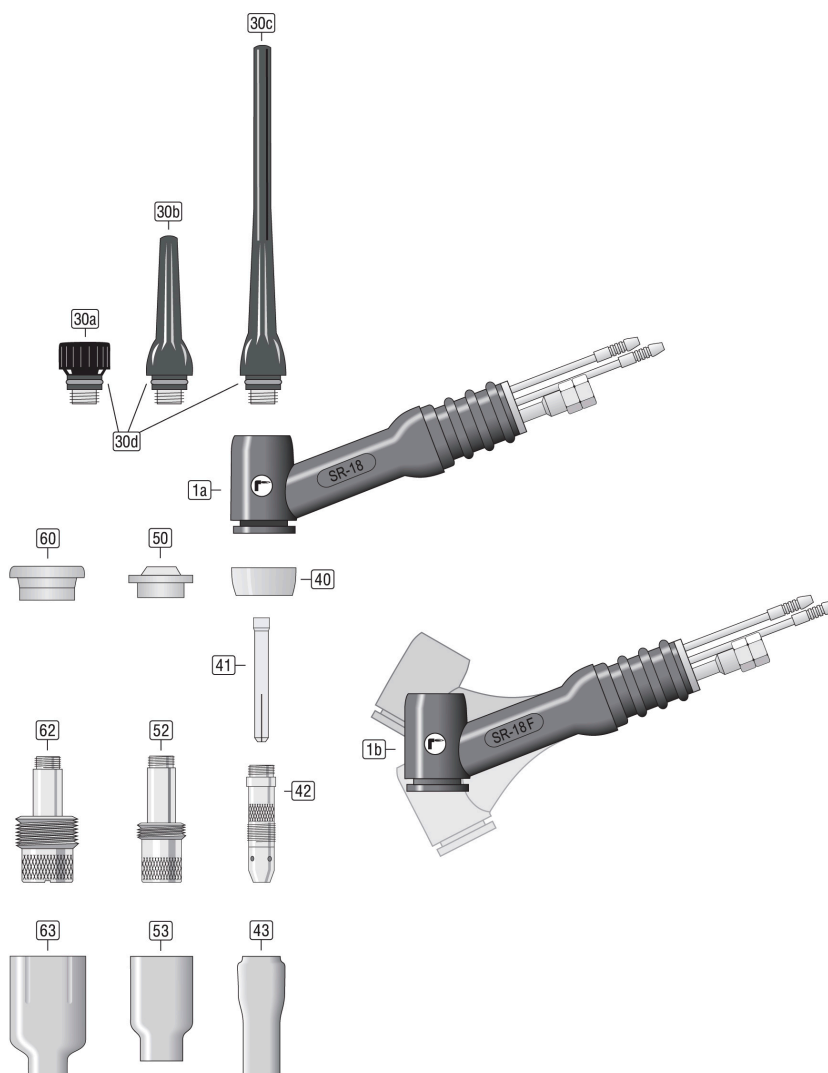

Hoja de datos

SR18 SR18F

00.DBL-85600180-0182

02-2022

Antorchas TIG SR18/ SR18F**Consumibles**

Pos.	Denominación de artículo	Artículo
30a	Tapón corto [57Y04] SR-17/18/18SC/26	85757040
30b	Tapón mediano [57Y03] SR-17/18/18SC/26	85757030
30c	Tapón largo [57Y02]SR-17/18/18SC/26	85757020
30d	Junta rojo [98W18] para tapón antorcha 57Y02/03/04	8550908017R
40	Aislador estándar [18CG] SR-17/18/26	85504181
41	Porta-Electrodo Ø0,5mm L=50mm [10N21] SR-17/18/26	85110210
	Porta-Electrodo Ø1,0mm L=50mm [10N22] SR-17/18/26	85110220
	Porta-Electrodo Ø1,6mm L=50mm [10N23] SR-17/18/26	85110230
	Porta-Electrodo Ø2,4mm L=50mm [10N24] SR-17/18/26	85110240
	Porta-Electrodo Ø3,2mm L=50mm [10N25] SR-17/18/26	85110250
	Porta-Electrodo Ø4,0mm L=50mm [54N20] SR-17/18/26	85114200
42	Difusor de Gas Ø0,5mm [10N29] SR-17/18/26	85120290
	Difusor de Gas Ø1,0mm [10N30] SR-17/18/26	85120300
	Difusor de Gas Ø1,6mm [10N31] SR-17/18/26	85120310
	Difusor de Gas Ø2,4mm [10N32] SR-17/18/26	85120320
	Difusor de Gas Ø3,2mm [10N28] SR-17/18/26	85120280
	Difusor de Gas Ø4,0mm [406488] SR-17/18/26	85124880
43	Boquilla Gas #4 iØ6,4mm L=47mm [10N50] Cerámica rosa	85210500
	Boquilla Gas #5 iØ8,0mm L=47mm [10N49] Cerámica rosa	85210490
	Boquilla Gas #6 iØ9,6mm L=47mm [10N48] Cerámica, rosa	85210480
	Boquilla Gas #7 iØ11,2mm L=47mm [10N47] Cerámica, rosa	85210470
	Boquilla Gas #8 iØ12,8mm L=47mm [10N46] Cerámica rosa	85210460
	Boquilla Gas #10 iØ16mm L=47mm [10N45] Cerámica rosa	85210450
	Boquilla Gas #12 iØ19,2mm L=47mm [10N44] Cerámica rosa	85210440
50	Aislador [54N01] SR-17/18/26	85504010
52	Gas-Lens Ø0,5mm [45V29] SR-17/18/26	85134529
	Gas-Lens Ø1,0mm [45V24] SR-17/18/26	85134524
	Gas-Lens Ø1,6mm [45V25] SR-17/18/26	85134525
	Gas-Lens Ø2,4mm [45V26] SR-17/18/26	85134526
	Gas-Lens Ø3,2mm [45V27] SR-17/18/26	85134527
	Gas-Lens Ø4,0mm [45V28] SR-17/18/26	85134528
53	Boquilla Gas #4 iØ6,4mm L=42mm [54N18] Cerámica, rosa	85254180
	Boquilla Gas #5 iØ8,0mm L=42mm [54N17] Cerámica, rosa	85254170
	Boquilla Gas #6 iØ9,6mm L=42mm [54N16] Cerámica, rosa	85254160
	Boquilla Gas #7 iØ11,2mm L=42mm [54N15] Cerámica, rosa	85254150
	Boquilla Gas #8 iØ12,8mm L=42mm [54N14] Cerámica, rosa	85254140
	Boquilla Gas #10 iØ16,0mm L=42mm [54N12] Cerámica, rosa	85254120
	Boquilla Gas #12 iØ19,2mm L=42mm [54N10] Cerámica, rosa	85254100
60	Aislador Gas-Lens Jumbo [54N63] SR-17/18/26	85504630
62	Gas-Lens Ø1,0mm Jumbo [45V0204] SR-17/18/26	85134502
	Gas-Lens Ø1,6mm Jumbo [45V116] SR-17/18/26	85134516
	Gas-Lens Ø2,4mm Jumbo [45V64] SR-17/18/26	85134564
	Gas-Lens Ø3,2mm Jumbo [995795] SR-17/18/26	85135795
	Gas-Lens Ø4,0mm Jumbo [45V63] SR-17/18/26	85134563
63	Boquilla Gas #6 iØ9,6mm L=48mm [57N75] Cerámica, rosa	85257750
	Boquilla Gas #8 iØ12,8mm L=48mm [57N74] Cerámica, rosa	85257740
	Boquilla Gas #10 iØ16,0mm L=48mm [53N88] Cerámica, rosa	85253880
	Boquilla Gas #12 iØ19,2mm L=48mm [53N87] Cerámica, rosa	85253870