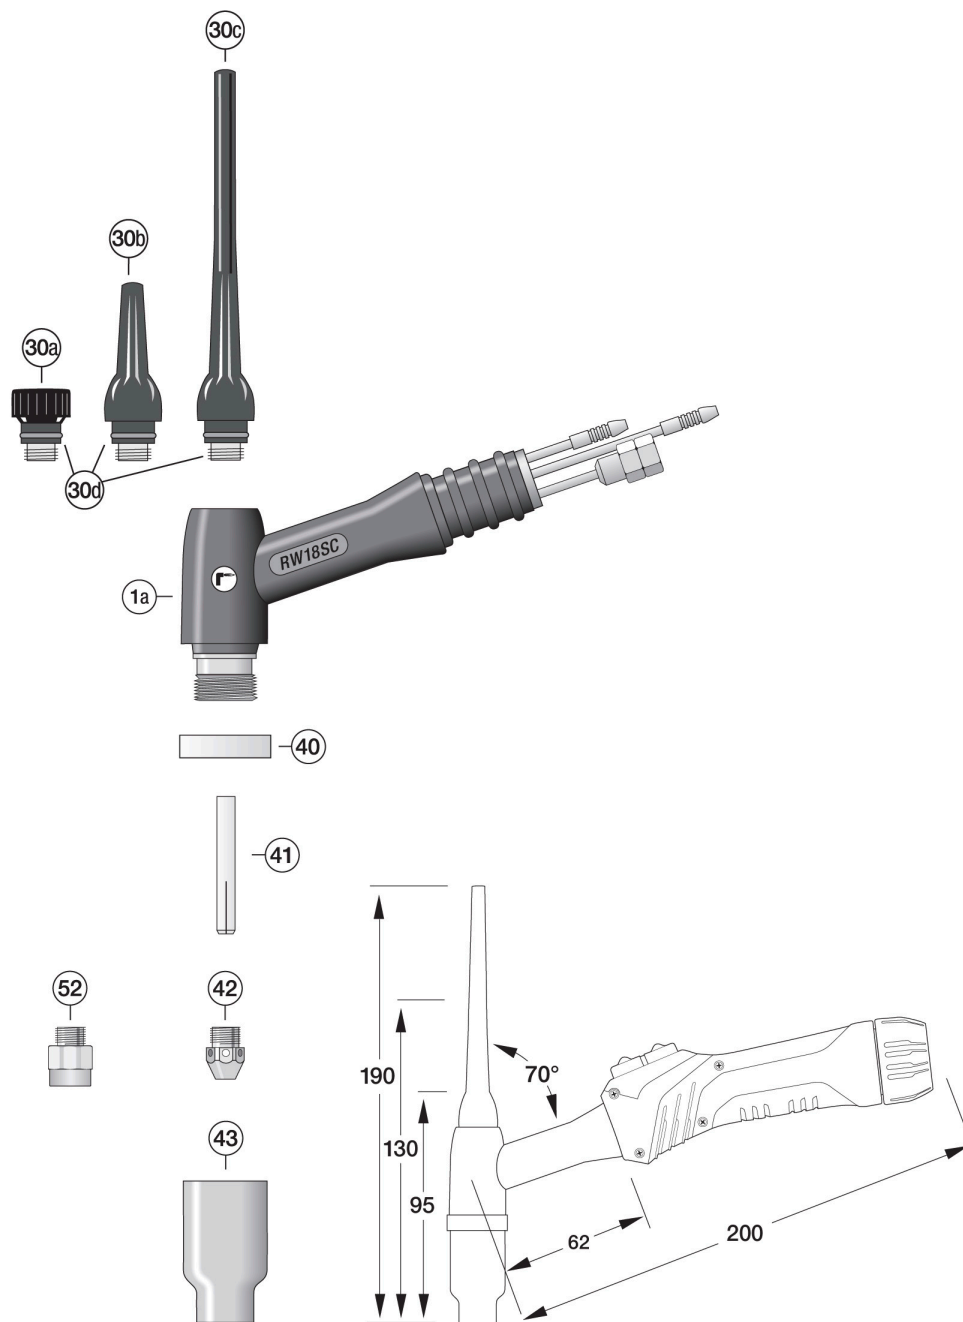

Hoja de datos

RW18C

Consumibles

Pos.	Denominación de artículo	Artículo
30a	Tapón corto [57Y04] SR-17/18/18SC/26	85757040
30b	Tapón mediano [57Y03] SR-17/18/18SC/26	85757030
30c	Tapón largo [57Y02]SR-17/18/18SC/26	85757020
40	Aislador [18NG] SR-18SC	85504186
	Porta-Electrodo Ø1,0mm L=49mm [10N22HD] SR-18SC	85110220HD
	Porta-Electrodo Ø1,6mm L=49mm [10N23HD] SR-18SC	85110230HD
	Porta-Electrodo Ø2,4mm L=49mm [10N24HD] SR-18SC	85110240HD
	Porta-Electrodo Ø3,2mm L=49mm [10N25HD] SR-18SC	85110250HD
	Porta-Electrodo Ø4,0mm L=49mm [54N20HD] SR-18SC	85114200HD
	Porta-Electrodo Ø4,8mm L=49mm [18C36] SR-18SC	85118360HD
42	Difusor de Gas Ø1,0-3,2mm [NCB-53D] SR-18SC	85120530
	Difusor de Gas Ø3,2-4,8mm [NCB-36D] SR-18SC	85120360
52	Gas-Lens Ø1,6mm [18GL16] SR-18SC	85131806
	Gas-Lens Ø2,4mm [18GL32] SR-18SC	85131832
	Gas-Lens Ø3,2mm [18GL18] SR-18SC	85131818
	Gas-Lens Ø4,0mm [18GL53] SR-18SC	85131853
	Gas-Lens Ø4,8mm [18GL36] SR-18SC	85131836
53	Boquilla Gas #4 iØ6,4mm L=42mm [54N18] Cerámica, rosa	85254180
	Boquilla Gas #5 iØ8,0mm L=42mm [54N17] Cerámica, rosa	85254170
	Boquilla Gas #6 iØ9,6mm L=42mm [54N16] Cerámica, rosa	85254160
	Boquilla Gas #7 iØ11,2mm L=42mm [54N15] Cerámica, rosa	85254150
	Boquilla Gas #8 iØ12,8mm L=42mm [54N14] Cerámica, rosa	85254140
	Boquilla Gas #10 iØ16,0mm L=42mm [54N12] Cerámica, rosa	85254120
	Boquilla Gas #12 iØ19,2mm L=42mm [54N10] Cerámica, rosa	85254100
60	Aislador Gas-Lens Jumbo [54N63] SR-17/18/26	85504630

Repuestos

Pos.	Denominación de artículo	Artículo
1a	Cuello RW18SC refrigerado por agua	8560R18C