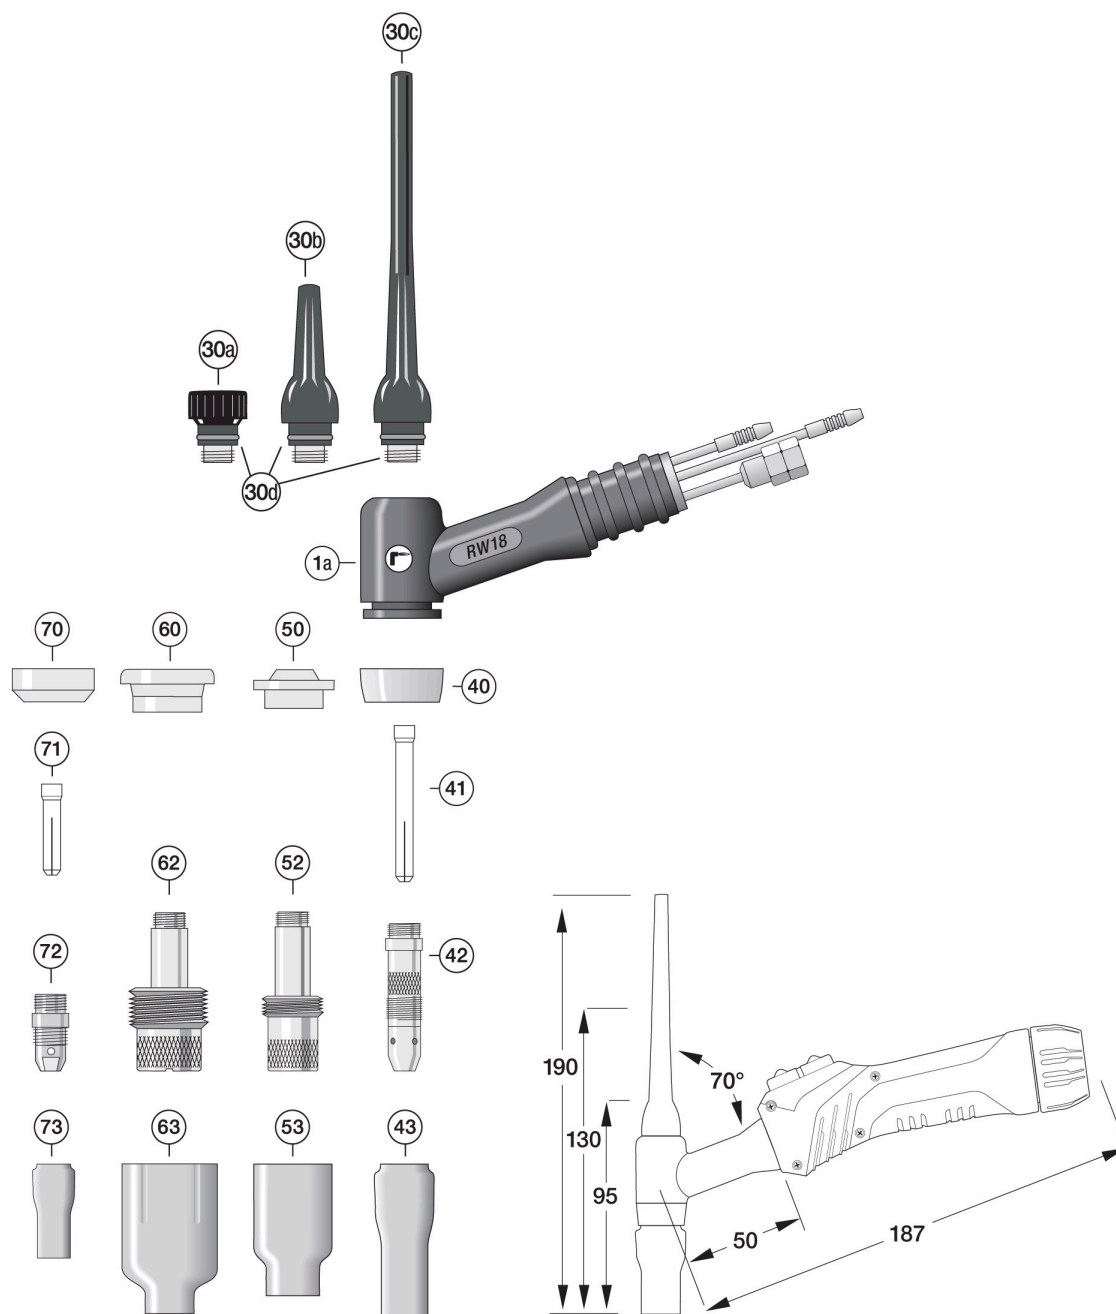

## RW18

**Antorcha TIG RW18****Consumibles**

Pos.	Denominación de artículo	Artículo
30a	Tapón corto [57Y04] SR-17/18/18SC/26	85757040
30b	Tapón mediano [57Y03] SR-17/18/18SC/26	85757030
30c	Tapón largo [57Y02]SR-17/18/18SC/26	85757020
40	Aislador estándar [18CG] SR-17/18/26	85504181
41	Porta-Electrodo Ø0,5mm L=50mm [10N21] SR-17/18/26	85110210
	Porta-Electrodo Ø1,0mm L=50mm [10N22] SR-17/18/26	85110220
	Porta-Electrodo Ø1,6mm L=50mm [10N23] SR-17/18/26	85110230
	Porta-Electrodo Ø2,4mm L=50mm [10N24] SR-17/18/26	85110240
	Porta-Electrodo Ø3,2mm L=50mm [10N25] SR-17/18/26	85110250
	Porta-Electrodo Ø4,0mm L=50mm [54N20] SR-17/18/26	85114200
42	Difusor de Gas Ø0,5mm [10N29] SR-17/18/26	85120290
	Difusor de Gas Ø1,0mm [10N30] SR-17/18/26	85120300
	Difusor de Gas Ø1,6mm [10N31] SR-17/18/26	85120310
	Difusor de Gas Ø2,4mm [10N32] SR-17/18/26	85120320
	Difusor de Gas Ø3,2mm [10N28] SR-17/18/26	85120280
	Difusor de Gas Ø4,0mm [406488] SR-17/18/26	85124880
43	Boquilla Gas #4 iØ6,4mm L=47mm [10N50] Cerámica rosa	85210500
	Boquilla Gas #5 iØ8,0mm L=47mm [10N49] Cerámica rosa	85210490
	Boquilla Gas #6 iØ9,6mm L=47mm [10N48] Cerámica, rosa	85210480
	Boquilla Gas #7 iØ11,2mm L=47mm [10N47] Cerámica, rosa	85210470
	Boquilla Gas #8 iØ12,8mm L=47mm [10N46] Cerámica rosa	85210460
	Boquilla Gas #10 iØ16mm L=47mm [10N45] Cerámica rosa	85210450
	Boquilla Gas #12 iØ19,2mm L=47mm [10N44] Cerámica rosa	85210440
52	Gas-Lens Ø1,0mm [45V24] SR-17/18/26	85134524
	Gas-Lens Ø1,6mm [45V25] SR-17/18/26	85134525
	Gas-Lens Ø2,4mm [45V26] SR-17/18/26	85134526
	Gas-Lens Ø3,2mm [45V27] SR-17/18/26	85134527
	Gas-Lens Ø4,0mm [45V28] SR-17/18/26	85134528
53	Boquilla Gas #4 iØ6,4mm L=42mm [54N18] Cerámica, rosa	85254180
	Boquilla Gas #5 iØ8,0mm L=42mm [54N17] Cerámica, rosa	85254170
	Boquilla Gas #6 iØ9,6mm L=42mm [54N16] Cerámica, rosa	85254160
	Boquilla Gas #7 iØ11,2mm L=42mm [54N15] Cerámica, rosa	85254150
	Boquilla Gas #8 iØ12,8mm L=42mm [54N14] Cerámica, rosa	85254140
	Boquilla Gas #10 iØ16,0mm L=42mm [54N12] Cerámica, rosa	85254120
	Boquilla Gas #12 iØ19,2mm L=42mm [54N10] Cerámica, rosa	85254100
60	Aislador Gas-Lens Jumbo [54N63] SR-17/18/26	85504630
62	Gas-Lens Ø1,0mm Jumbo [45V0204] SR-17/18/26	85134502
	Gas-Lens Ø1,6mm Jumbo [45V116] SR-17/18/26	85134516
	Gas-Lens Ø2,4mm Jumbo [45V64] SR-17/18/26	85134564
	Gas-Lens Ø3,2mm Jumbo [995795] SR-17/18/26	85135795
	Gas-Lens Ø4,0mm Jumbo [45V63] SR-17/18/26	85134563
63	Boquilla Gas #6 iØ9,6mm L=48mm [57N75] Cerámica, rosa	85257750
	Boquilla Gas #8 iØ12,8mm L=48mm [57N74] Cerámica, rosa	85257740
	Boquilla Gas #10 iØ16,0mm L=48mm [53N88] Cerámica, rosa	85253880
	Boquilla Gas #12 iØ19,2mm L=48mm [53N87] Cerámica, rosa	85253870
	Boquilla Gas #15 iØ24,0mm L=48mm [53N89] cerámica, rosa	85253890