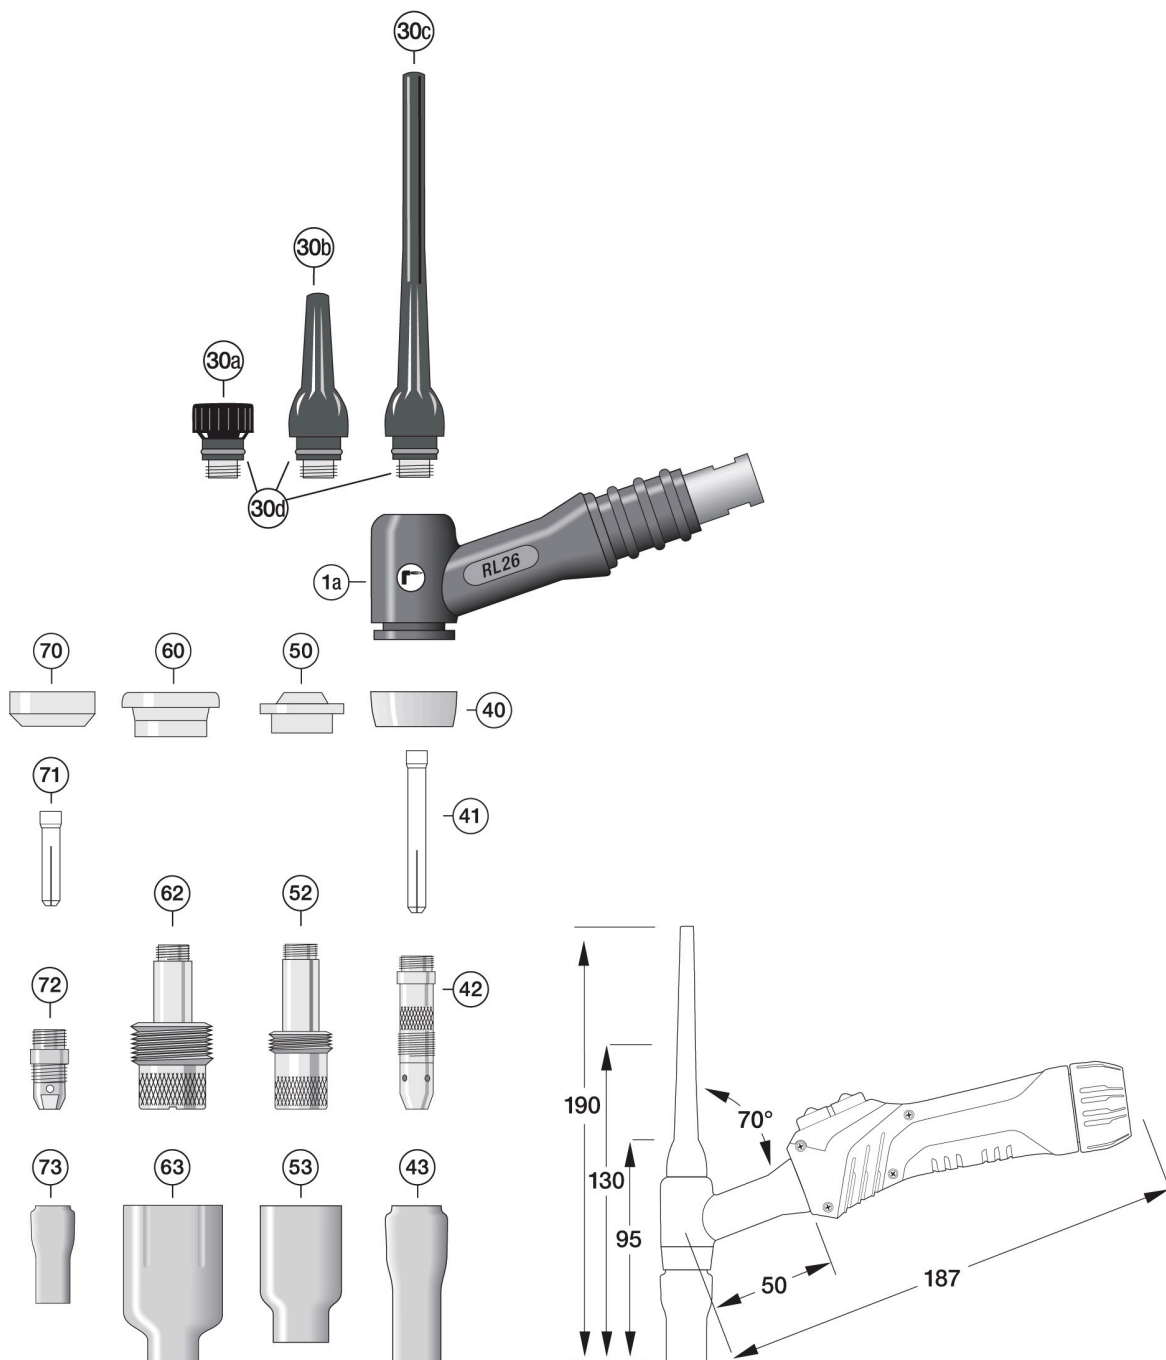

Hoja de datos

RL26

00.DBL-8560R260-R262

02-2022

Antorcha TIG RL26**Consumibles**

Pos.	Denominación de artículo	Artículo
30a	Tapón corto [57Y04] SR-17/18/18SC/26	85757040
30b	Tapón mediano [57Y03] SR-17/18/18SC/26	85757030
30c	Tapón largo [57Y02]SR-17/18/18SC/26	85757020
30d	Junta rojo [98W18] para tapón antorcha 57Y02/03/04	8550908017R
40	Aislador estándar [18CG] SR-17/18/26	85504181
41	Porta-Electrodo Ø0,5mm L=50mm [10N21] SR-17/18/26	85110210
	Porta-Electrodo Ø1,0mm L=50mm [10N22] SR-17/18/26	85110220
	Porta-Electrodo Ø1,6mm L=50mm [10N23] SR-17/18/26	85110230
	Porta-Electrodo Ø2,4mm L=50mm [10N24] SR-17/18/26	85110240
	Porta-Electrodo Ø3,2mm L=50mm [10N25] SR-17/18/26	85110250
	Porta-Electrodo Ø4,0mm L=50mm [54N20] SR-17/18/26	85114200
42	Difusor de Gas Ø0,5mm [10N29] SR-17/18/26	85120290
	Difusor de Gas Ø1,0mm [10N30] SR-17/18/26	85120300
	Difusor de Gas Ø1,6mm [10N31] SR-17/18/26	85120310
	Difusor de Gas Ø2,4mm [10N32] SR-17/18/26	85120320
	Difusor de Gas Ø3,2mm [10N28] SR-17/18/26	85120280
	Difusor de Gas Ø4,0mm [406488] SR-17/18/26	85124880
43	Boquilla Gas #4 iØ6,4mm L=47mm [10N50] Cerámica rosa	85210500
	Boquilla Gas #5 iØ8,0mm L=47mm [10N49] Cerámica rosa	85210490
	Boquilla Gas #6 iØ9,6mm L=47mm [10N48] Cerámica, rosa	85210480
	Boquilla Gas #7 iØ11,2mm L=47mm [10N47] Cerámica, rosa	85210470
	Boquilla Gas #8 iØ12,8mm L=47mm [10N46] Cerámica rosa	85210460
	Boquilla Gas #10 iØ16mm L=47mm [10N45] Cerámica rosa	85210450
	Boquilla Gas #12 iØ19,2mm L=47mm [10N44] Cerámica rosa	85210440
50	Aislador [54N01] SR-17/18/26	85504010
52	Gas-Lens Ø1,0mm [45V24] SR-17/18/26	85134524
	Gas-Lens Ø1,6mm [45V25] SR-17/18/26	85134525
	Gas-Lens Ø2,4mm [45V26] SR-17/18/26	85134526
	Gas-Lens Ø3,2mm [45V27] SR-17/18/26	85134527
	Gas-Lens Ø4,0mm [45V28] SR-17/18/26	85134528
53	Boquilla Gas #4 iØ6,4mm L=42mm [54N18] Cerámica, rosa	85254180
	Boquilla Gas #5 iØ8,0mm L=42mm [54N17] Cerámica, rosa	85254170
	Boquilla Gas #6 iØ9,6mm L=42mm [54N16] Cerámica, rosa	85254160
	Boquilla Gas #7 iØ11,2mm L=42mm [54N15] Cerámica, rosa	85254150
	Boquilla Gas #8 iØ12,8mm L=42mm [54N14] Cerámica, rosa	85254140
	Boquilla Gas #10 iØ16,0mm L=42mm [54N12] Cerámica, rosa	85254120
	Boquilla Gas #12 iØ19,2mm L=42mm [54N10] Cerámica, rosa	85254100
60	Aislador Gas-Lens Jumbo [54N63] SR-17/18/26	85504630
62	Gas-Lens Ø1,0mm Jumbo [45V0204] SR-17/18/26	85134502
	Gas-Lens Ø1,6mm Jumbo [45V116] SR-17/18/26	85134516
	Gas-Lens Ø2,4mm Jumbo [45V64] SR-17/18/26	85134564
	Gas-Lens Ø3,2mm Jumbo [995795] SR-17/18/26	85135795
	Gas-Lens Ø4,0mm Jumbo [45V63] SR-17/18/26	85134563
63	Boquilla Gas #6 iØ9,6mm L=48mm [57N75] Cerámica, rosa	85257750
	Boquilla Gas #8 iØ12,8mm L=48mm [57N74] Cerámica, rosa	85257740
	Boquilla Gas #10 iØ16,0mm L=48mm [53N88] Cerámica, rosa	85253880
	Boquilla Gas #12 iØ19,2mm L=48mm [53N87] Cerámica, rosa	85253870
	Boquilla Gas #15 iØ24,0mm L=48mm [53N89] cerámica, rosa	85253890
70	Aislador [18CG20] SR-17/18/26	85504182
71	Porta-Electrodo Ø1,0mm L=29,5mm [10N22S] SR-17/18/26	85110221
	Porta-Electrodo Ø1,6mm L=29,5mm [10N23S] SR-17/18/26	85110231
	Porta-Electrodo Ø2,4mm L=29,5mm [10N24S] SR-17/18/26	85110241
	Porta-Electrodo Ø3,2mm L=29,5mm [10N25S] SR-17/18/26	85110251
72	Carcasa Ø1,6-3,2mm [17CB20] SR-17/18/26	85122000
73	Boquilla Gas #4 iØ6,4mm L=30mm [13N08] cerámica, rosa	85213080
	Boquilla Gas #5 iØ8,0mm L=30mm [13N09] cerámica, rosa	85213090
	Boquilla Gas #6 iØ9,6mm L=30mm [13N10] cerámica, rosa	85213100
	Boquilla Gas #7 iØ11,2mm L=30mm [13N11] cerámica, rosa	85213110
	Boquilla Gas #8 iØ12,8mm L=30mm [13N12] cerámica, rosa	85213120
	Boquilla Gas #10 iØ16,0mm L=30mm [13N13] cerámica, rosa	85213130