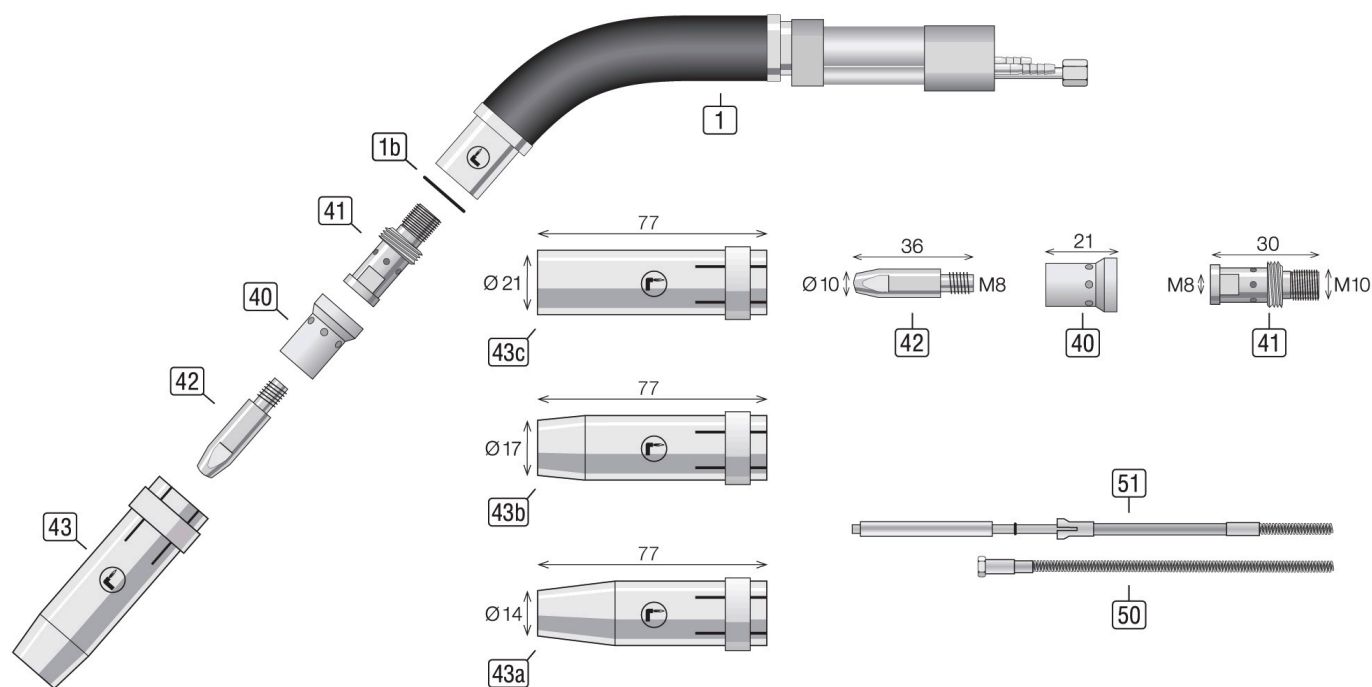

Hoja de datos

Antorcha M600SC

00.DBL-MBH600SC

01/2019

Repuestos

Pos.	Denominación de artículo	Artículo
1	Cuello MEP-600SC refrig. por agua	MBH60S
1b	Arandela aislante M600	MIS-600

Consumibles

Pos.	Denominación de artículo	Artículo
40	Difusor Gas blanco Standard MEP-600SC	MGV600W
41	Portaboquillas M8 L=30mm Cobre MEP-600SC	MDSM-600
42	Punta Contacto CuCrZr M8 L=36mm Ø1,0mm MEP-600SC	MSDCCZM8X36-10
	Punta Contacto CuCrZr M8 L=36mm Ø1,2mm MEP-600SC	MSDCCZM8X36-12
	Punta Contacto CuCrZr M8 L=36mm Ø1,4mm MEP-600SC	MSDCCZM8X36-14
	Punta Contacto CuCrZr M8 L=36mm Ø1,6mm MEP-600SC	MSDCCZM8X36-16
43	Tobera de gas ID14,0 L=77mm cónica MEP-600SC	MGDK600-140
	Tobera de gas ID17,0 L=77mm MEP-600SC	MGDK600-170
	Tobera de gas ID21,0 L=77mm cilíndrica MEP-600SC	MGDK600-210