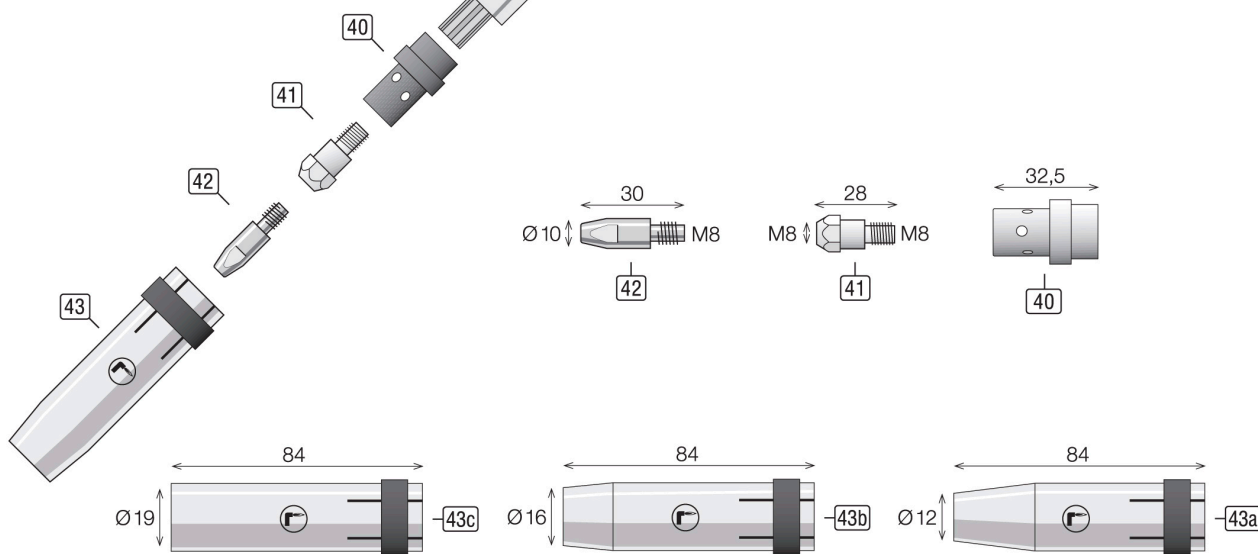

Hoja de datos

Antorcha M 360 AUT

00.DBL-MBH360AUT

06-2022

Repuestos

Pos.	Denominación de artículo	Artículo
1a	Cuello MEP-360 AUT 0° refrig. por aire	MBH360A00
1b	Cuello MEP-360 AUT 45° refrig. por aire	MBH360A45

Consumibles

Pos.	Denominación de artículo	Artículo
40	Difusor Gas blanco Standard MEP-360	MGV360W
	Difusor Gas Cerámica MEP-360	MGV360K
41	Portaboquillas M8 L=28mm Standard MEP-360	MDSM8-M8X28
42	Punta Contacto E-Cu M8 L=30mm Ø1,0mm MEP-350/360/401/501/551	MSDECUM8X30-10
	Punta Contacto E-Cu M8 L=30mm Ø1,2mm MEP-350/360/401/501/551	MSDECUM8X30-12
	Punta Contacto E-Cu M8 L=30mm Ø1,4mm MEP-350/360/401/501/551	MSDECUM8X30-14
	Punta Contacto E-Cu M8 L=30mm Ø1,6mm MEP-350/360/401/501/551	MSDECUM8X30-16
	Punta Contacto E-Cu M8 L=30mm Ø1,0mm Alu MEP-350/360/401/501/551	MSDECUM8X30-10A
	Punta Contacto E-Cu M8 L=30mm Ø1,2mm Alu MEP-350/360/401/501/551	MSDECUM8X30-12A
	Punta Contacto E-Cu M8 L=30mm Ø1,4mm Alu MEP-350/360/401/501/551	MSDECUM8X30-14A
	Punta Contacto E-Cu M8 L=30mm Ø1,6mm Alu MEP-350/360/401/501/551	MSDECUM8X30-16A
43a	Tobera de gas Ø12,0 L=84mm cónica MEP-360	MGDK360-120
43b	Tobera de gas Ø16,0 L=84mm cónica MEP-360	MGDK360-160
43c	Tobera de gas Ø19,0 L=84mm MEP-360	MGDZ360-190