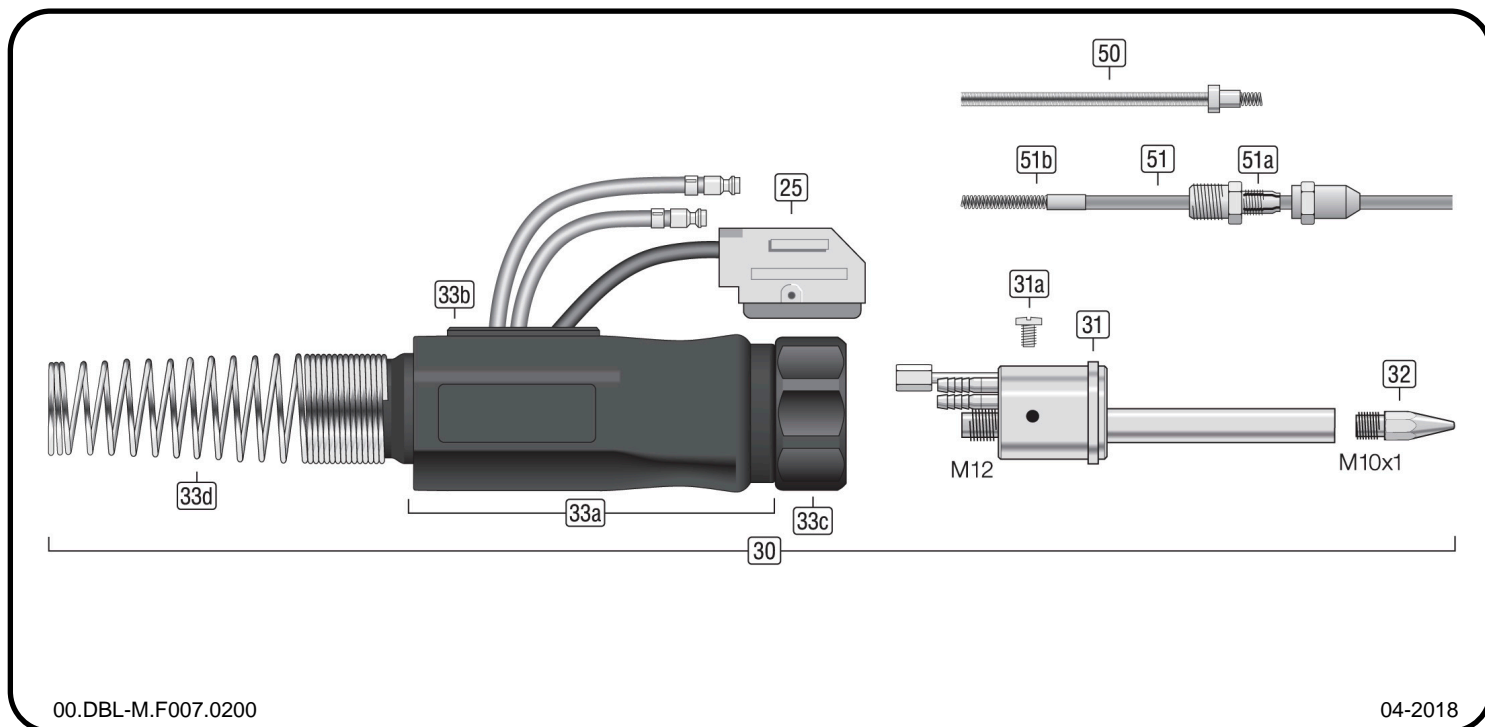

Hoja de datos

MAP ZA WFI, WFEX

00.DBL-M.F007.0200

04-2018

Repuestos

Pos.	Denominación de artículo	Artículo
30	Conex. centr. MIG-WFEX completo	M.F007.0200
	Conex. centr. MIG-WFI completo	M.F007.0300
31	Conector-Conex. centr. WFEX - rosca ext. ext. M12x1,25 rosca dcha. ext.	M.F007.0201
	Conector-Conex. centr. WFI - guía agua M12x1,25 rosca dcha. ext.	M.F007.0301
31a	Conex. centr.-Tornillo GF/WFEX/WFI	M.F007.0430
32	Boquilla Hilo Ø0,8mm SW10 L=32,5mm CC LF/WFEX/WFI	M.F007.0501
	Boquilla Hilo Ø1,0mm SW10 L=32,5mm CC LF/WFEX/WFI	M.F007.0502
	Boquilla Hilo Ø1,2mm SW10 L=32,5mm CC LF/WFEX/WFI	M.F007.0503
	Boquilla Hilo Ø1,6mm SW10 L=32,5mm CC LF/WFEX/WFI	M.F007.0504
33a	Carcasa conex. centr. pieza superior/pieza inferior	855151ZG6-040
33b	Guía cable tipo 2	855151ZG6-017
33c	Tuerca-Conex. centr. LF/WFEX/WFI	M.F007.0401
33d	Muelle antidoblamiento grande/Refrig. por agua con levas / paso 32mm	855151ZG6-022
25	Cable Control 3,5m MAP UpDown Conector 9 Polos	M.F008.2135
	Cable Control 4,5m MAP UpDown Conector 9 Polos	M.F008.2145
50	Sirga Acero 3,5m desnudo Hilo Ø0,8-1,0mm Conexión WFEX/WFI	M.F006.1135
	Sirga Acero 4,5m desnudo Hilo Ø0,8-1,0mm Conexión WFEX/WFI	M.F006.1145
	Sirga Acero 3,5m desnudo Hilo Ø1,0-1,2mm Conexión WFEX/WFI	M.F006.1235
	Sirga Acero 4,5m desnudo Hilo Ø1,0-1,2mm Conexión WFEX/WFI	M.F006.1245
	Sirga Acero 3,5m desnudo Hilo Ø1,4-1,6mm Conexión WFEX/WFI	M.F006.1335
	Sirga Acero 4,5m desnudo Hilo Ø1,4-1,6mm Conexión WFEX/WFI	M.F006.1345
51	Combi Sirga 3,5m azul Hilo Ø0,6-0,8mm Conexión LF/WFEX/WFI	M.F006.3135
	Combi Sirga 4,5m azul Hilo Ø0,6-0,8mm Conexión LF/WFEX/WFI	M.F006.3145
	Combi Sirga 3,5m rojo Hilo Ø1,0-1,2mm Conexión LF/WFEX/WFI	M.F006.3235
	Combi Sirga 4,5m rojo Hilo Ø1,0-1,2mm Conexión LF/WFEX/WFI	M.F006.3245
	Combi Sirga 3,5m amarillo Hilo Ø1,4-1,6mm Conexión LF/WFEX/WFI	M.F006.3335
	Combi Sirga 4,5m amarillo Hilo Ø1,4-1,6mm Conexión LF/WFEX/WFI	M.F006.3345
51a	Nipple Combi Sirga Conexión LF/WFEX/WFI	M.F006.3000