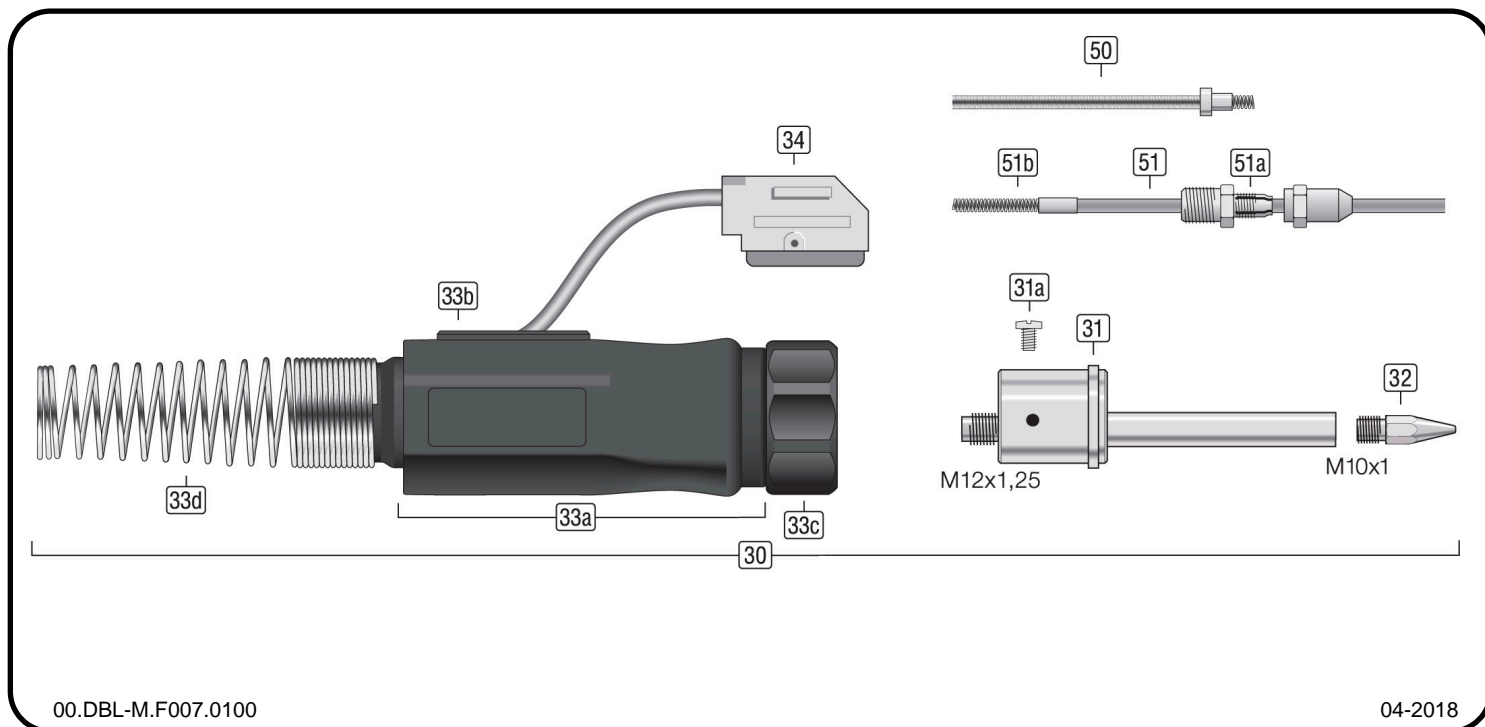

Hoja de datos

MAP ZA LF

00.DBL-M.F007.0100

04-2018

Repuestos

Pos.	Denominación de artículo	Artículo
30	Conex. centr. MIG-LF completo	M.F007.0100
31	Enchufe Inserto refrigerado por aire CC LF	M.F007.0101
31a	Conex. centr.-Tornillo GF/WFEX/WFI	M.F007.0430
32	Boquilla Hilo Ø0,8mm SW10 L=32,5mm CC LF/WFEX/WFI	M.F007.0501
	Boquilla Hilo Ø1,0mm SW10 L=32,5mm CC LF/WFEX/WFI	M.F007.0502
	Boquilla Hilo Ø1,2mm SW10 L=32,5mm CC LF/WFEX/WFI	M.F007.0503
	Boquilla Hilo Ø1,6mm SW10 L=32,5mm CC LF/WFEX/WFI	M.F007.0504
33a	Carcasa conex. centr. LF/WFEX/WFI	M.F007.0402
33b	Guía cable tipo 2	855151ZG6-017
33c	Tuerca-Conex. centr. LF/WFEX/WFI	M.F007.0401
33d	Muelle antidoblamiento grande/Refrig. por agua con levas / paso 32mm	855151ZG6-022
34	Cable contr./0,5m con conector 9 polos	M.F008.2005
50	Sirga Acero 3,5m iso azul Hilo Ø0,6-0,8mm Conexión LF	M.F006.2135
	Sirga Acero 4,5m iso azul Hilo Ø0,6-0,8mm Conexión LF	M.F006.2145
	Sirga Acero 3,5m iso rojo Hilo Ø1,0-1,2mm Conexión LF	M.F006.2235
	Sirga Acero 4,5m iso rojo Hilo Ø1,0-1,2mm Conexión LF	M.F006.2245
	Sirga Acero 3,5m iso amarillo Hilo Ø1,4-1,6mm Conexión LF	M.F006.2335
	Sirga Acero 4,5m iso amarillo Hilo Ø1,4-1,6mm Conexión LF	M.F006.2345
51	Combi Sirga 3,5m azul Hilo Ø0,6-0,8mm Conexión LF/WFEX/WFI	M.F006.3135
	Combi Sirga 4,5m azul Hilo Ø0,6-0,8mm Conexión LF/WFEX/WFI	M.F006.3145
	Combi Sirga 3,5m rojo Hilo Ø1,0-1,2mm Conexión LF/WFEX/WFI	M.F006.3235
	Combi Sirga 4,5m rojo Hilo Ø1,0-1,2mm Conexión LF/WFEX/WFI	M.F006.3245
	Combi Sirga 3,5m amarillo Hilo Ø1,4-1,6mm Conexión LF/WFEX/WFI	M.F006.3335
	Combi Sirga 4,5m amarillo Hilo Ø1,4-1,6mm Conexión LF/WFEX/WFI	M.F006.3345
51a	Nipple Combi Sirga Conexión LF/WFEX/WFI	M.F006.3000
51b	Sirga bronce incl. Acopl. iØ1,9mm L=350mm	MSK-S-BR350-1
	Sirga bronce incl. Acopl. iØ2,2mm L=350mm	MSK-S-BR350-2