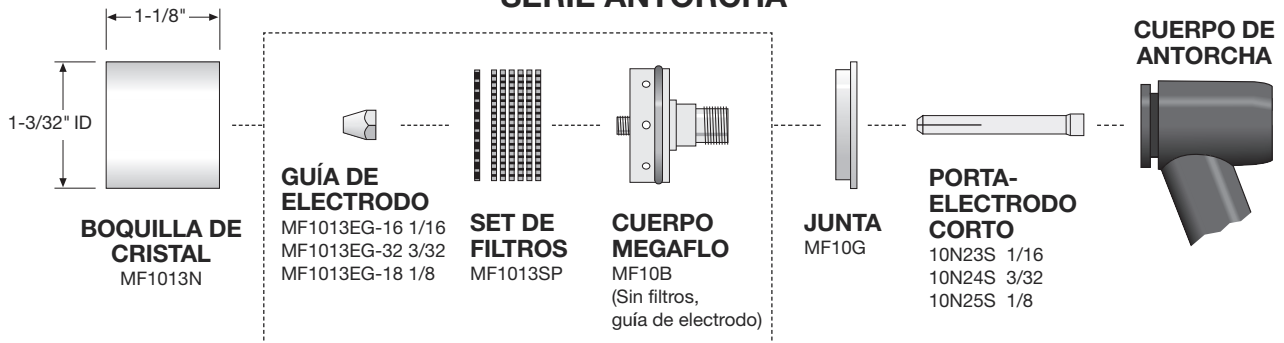

SERIE ANTORCHA	DESCRIPCIÓN	MEDIDA	REFERENCIA
WT-17, 18, 26 WT-28, 29 i-Heads	Boquilla MegaFlo™	1/16 (1,6)	MF10-16
	Incluye: Boquilla de cristal, junta de teflón, porta-electrodo, accesorio de cuerpo MegaFlo con set de filtros, junta, guía de electrodo.	3/32 (2,4) 1/8 (3,2)	MF10-32 MF10-18
	Set de boquilla MegaFlo™ Incluye: boquilla de cristal, junta de teflón, accesorio de cuerpo MegaFlo con set de filtros, junta, 3 guías de electrodo y porta-electrodos 1/16, 3/32, 1/8.	Para 3 medidas 1/16 3/32 1/8	MF10NK

SERIE ANTORCHA	DESCRIPCIÓN	MEDIDA	REFERENCIA
WT-9, 20, 25 WT-22, 23 SW-320 i-Heads	Boquilla MegaFlo™	1/16 (1,6)	MF13-16
	Incluye: Boquilla de cristal, junta de teflón, porta-electrodo, accesorio de cuerpo MegaFlo con set de filtros, junta, guía de electrodo.	3/32 (2,4) 1/8 (3,2)	MF13-32 MF13-18
	Set de boquilla MegaFlo™ Incluye: boquilla de cristal, junta de teflón, accesorio de cuerpo MegaFlo con set de filtros, junta, 3 guías de electrodo y porta-electrodos 1/16, 3/32, 1/8.	Para 3 medidas 1/16 3/32 1/8	MF13NK

14,158 l/min Gas Flow

WeldTec® – “where quality and innovation never ends”

Made in USA

Denominación especificativa cambiabile sin aviso.

WeldTec®

MEGAFLO™ BOQUILLAS DE CRISTAL

WT-17, 18, 26
 WT-28, 29
 i-HEAD
 SERIE ANTORCHA

WT-9, 20, 25
 WT-22, 23, SW-320
 i-HEAD
 SERIE ANTORCHA

**REPUESTOS SET DE FILTROS
 MF1013SP**

1 DEFLECTOR

6 FILTROS

Denominación especificativa cambiabile sin aviso.