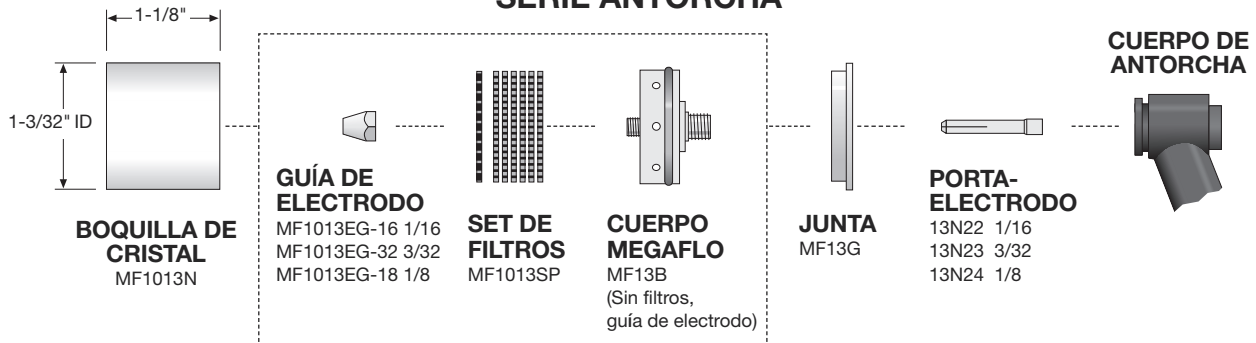

SERIE ANTORCHA	DESCRIPCIÓN	MEDIDA	REFERENCIA
WT-17, 18, 26 WT-28, 29 i-Heads	Boquilla MegaFlo™	1/16 (1,6)	MF10-16
	Incluye: Boquilla de cristal, junta de teflón, porta-electrodo, accesorio de cuerpo MegaFlo con set de filtros, junta, guía de electrodo.	3/32 (2,4) 1/8 (3,2)	MF10-32 MF10-18
	Set de boquilla MegaFlo™ Incluye: boquilla de cristal, junta de teflón, accesorio de cuerpo MegaFlo con set de filtros, junta, 3 guías de electrodo y porta-electrodos 1/16, 3/32, 1/8.	Para 3 medidas 1/16 3/32 1/8	MF10NK

SERIE ANTORCHA	DESCRIPCIÓN	MEDIDA	REFERENCIA
WT-9, 20, 25 WT-22, 23 SW-320 i-Heads	Boquilla MegaFlo™	1/16 (1,6)	MF13-16
	Incluye: Boquilla de cristal, junta de teflón, porta-electrodo, accesorio de cuerpo MegaFlo con set de filtros, junta, guía de electrodo.	3/32 (2,4) 1/8 (3,2)	MF13-32 MF13-18
	Set de boquilla MegaFlo™ Incluye: boquilla de cristal, junta de teflón, accesorio de cuerpo MegaFlo con set de filtros, junta, 3 guías de electrodo y porta-electrodos 1/16, 3/32, 1/8.	Para 3 medidas 1/16 3/32 1/8	MF13NK

14,158 l/min Gas Flow

WeldTec® – “where quality and innovation never ends”

Made in USA

Denominación especificativa cambiabile sin aviso.

WeldTec®

MEGAFLO™ BOQUILLAS DE CRISTAL

WT-17, 18, 26
 WT-28, 29
 i-HEAD
 SERIE ANTORCHA

WT-9, 20, 25
 WT-22, 23, SW-320
 i-HEAD
 SERIE ANTORCHA

**REPUESTOS SET DE FILTROS
 MF1013SP**

1 DEFLECTOR

6 FILTROS

Denominación especificativa cambiabile sin aviso.