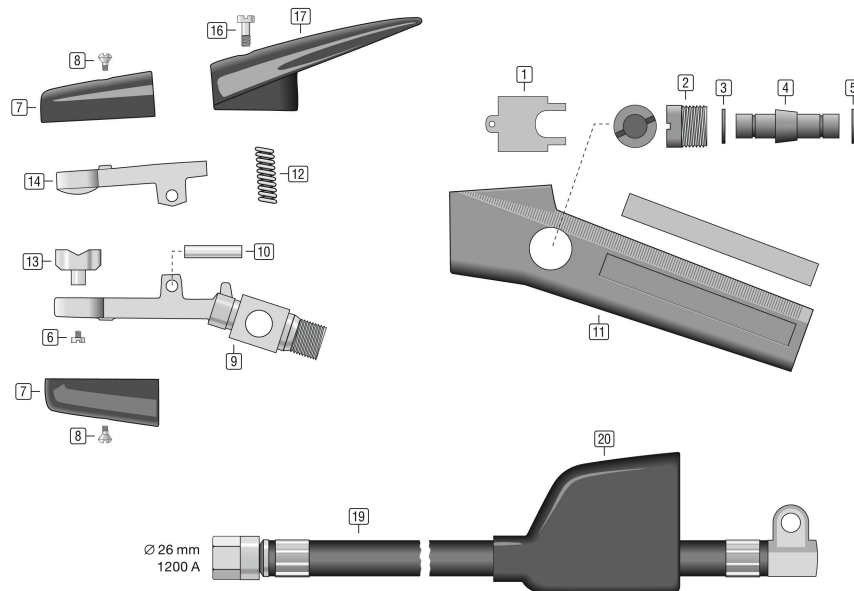

Datenblatt

Fugenhobler KR4000

00.DBL-9030-0032

07/2021

Ersatzteile

Pos.	Artikelbezeichnung	Artikel
01	Schlüssel für Ventilschaftschraube	9011-1140
02	Ventilschaftschraube rot	9011-1101
03	O-Ring Ventilschieber Fugenhobler KR3/4000/5	9011-1004
04	Ventilschieber Kunststoff grau	9011-1003
05	O-Ring Ventilschieber Fugenhobler KR3/4000/5	9011-1004
06	Schraube für Düse M4x5 Flachkopf	9011-5501
07	Isolatorsatz KR4000 62,5mm / 65,5mm	9011-0801
08	Schraube für Isolator M4x10 Senkkopf	9011-5302
09	Körper KR4000	9011-0120
10	Scharnierbolzen 6x18	9011-0411
11	Handgriff KR4000	9011-0930
12	Drückerhebelfeder KR3/5 KR4000 8,5x2,0x42mm	9011-0310
13	Düse KR3/5 KR4000 inkl. Schraube 9011-5501	9011-0500
14	Oberarm (Bohrung 6mm) KR3, KR5, KR4000	9011-0210
16	Schraube für Drückerhebel M6x1,0x20 Zyl.Kopf	9011-5001
17	Drückerhebel KR3/5 KR4000	9011-0700
19	Drehkabel für K4000 2m kplt	9001-0032
20	Isotülle für G/L Anschluss 20'er Schlauch	9012-0601

Ersatzteile

Pos.	Artikelbezeichnung	Artikel
	Fugenhobel KR4000 2m 800 Ampere	9030-0032