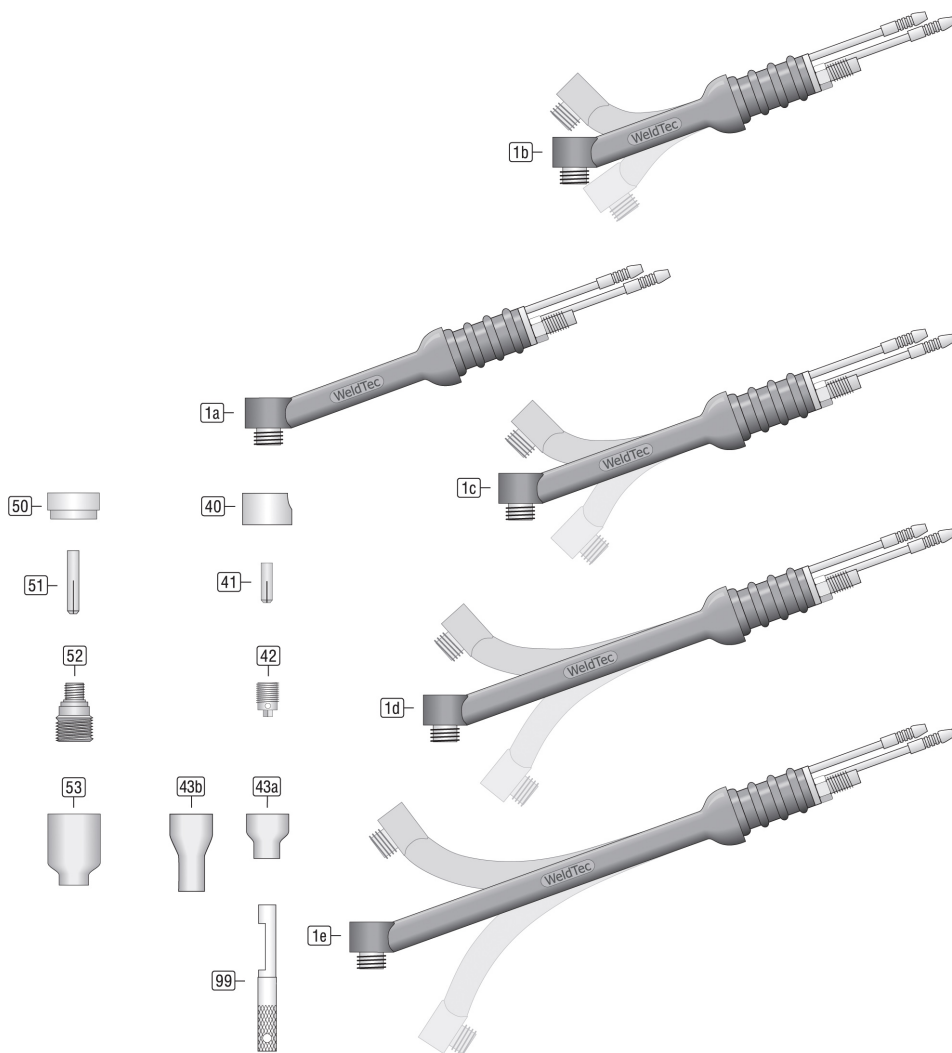

Daten blad

WT24W

WeldTec

00.DBL-8560124W-024W

01/2022

TIG Toortsen WT24W**Verslijtonderdelen**

Positie	Artikelbeschrijving	Bestelnummer
40	Isolator [53N22] WT-24/24W	85504222-W
41	Spantang Ø0,5mm L=14mm [53N15] WT-24/24W	85113150-W
	Spantang Ø1,0mm L=14mm [53N16] WT-24/24W	85113160-W
	Spantang Ø1,6mm L=14mm [53N14] WT-24/24W	85113140-W
	Spantang Ø2,4mm L=14mm [24C332] WT-24/24W	85113320-W
42	Spantang houder Ø0,5mm [53N17] WT-24G/24W	85123170-W
	Spantang houder Ø1,0mm [53N18] WT-24/24W	85123180-W
	Spantang houder Ø1,6mm [53N19] WT-24/24W	85123190-W
	Spantang houder Ø2,4mm [24CB332] WT-24/24W	85123320-W
43a	Gasmondstuk #6 iØ9,6mm L=16,5mm [53N27A] WT-24/24W	85253270-W
43b	Gasmondstuk #6 iØ9,6mm L=29mm [53N26] WT-24/24W	85253260-W
50	Isolator Gaslens [53N66] WT-24/24W	85504660-W
51	Spantang Ø0,5mm L=23mm [53N62] WT-24/24W	85113620-W
	Spantang Ø1,0mm L=23mm [53N63] WT-24/24W	85113630-W
	Spantang Ø1,6mm L=23mm [53N64] WT-24/24W	85113640-W
	Spantang Ø2,4mm L=23mm [24GLC332] WT-24/24W	85113323-W
52	Gaslens Ø0,5mm [45V41] WT-9/20/24/25 SW-320 WT-22/23	85134541-W
	Gaslens Ø1,0mm [45V42] WT-9/20/24/25 SW-320 WT-22/23	85134542-W
	Gaslens Ø1,6mm [45V43] WT-9/20/24/25 SW-320 WT-22/23	85134543-W
	Gaslens Ø2,4mm [45V44] WT-9/20/24/25 SW-320 WT-22/23	85134544-W
53	Gasmondstuk #4 iØ6,4mm L=25mm [53N58] WT-9/20/24/25 SW-320 WT-22/23	85253580-W
	Gasmondstuk #5 iØ8,0mm L=25mm [53N59] WT-9/20/24/25 SW-320 WT-22/23	85253590-W
	Gasmondstuk #6 iØ9,6mm L=25mm [53N60] WT-9/20/24/25 SW-320 WT-22/23	85253600-W
	Gasmondstuk #7 iØ11,2mm L=25mm [53N61] WT-9/20/24/25 SW-320 WT-22/23	85253610-W
99	Spansleutel [53N20] WT-24/60/125	85521002

Onderdelen

Positie	Artikelbeschrijving	Bestelnummer
1a	Toorts lichaam WT-24W vloeistofkoeling	8560124W
1b	Toorts lichaam WT-24GF luchtgekoeld	85601242
1c	Toorts lichaam WT-24WF3 vloeistofkoeling	85601243
1d	Toorts lichaam WT-24WF4" vloeistofkoeling	85601244
1e	Toorts lichaam WT-24WF5" vloeistofkoeling	85601245