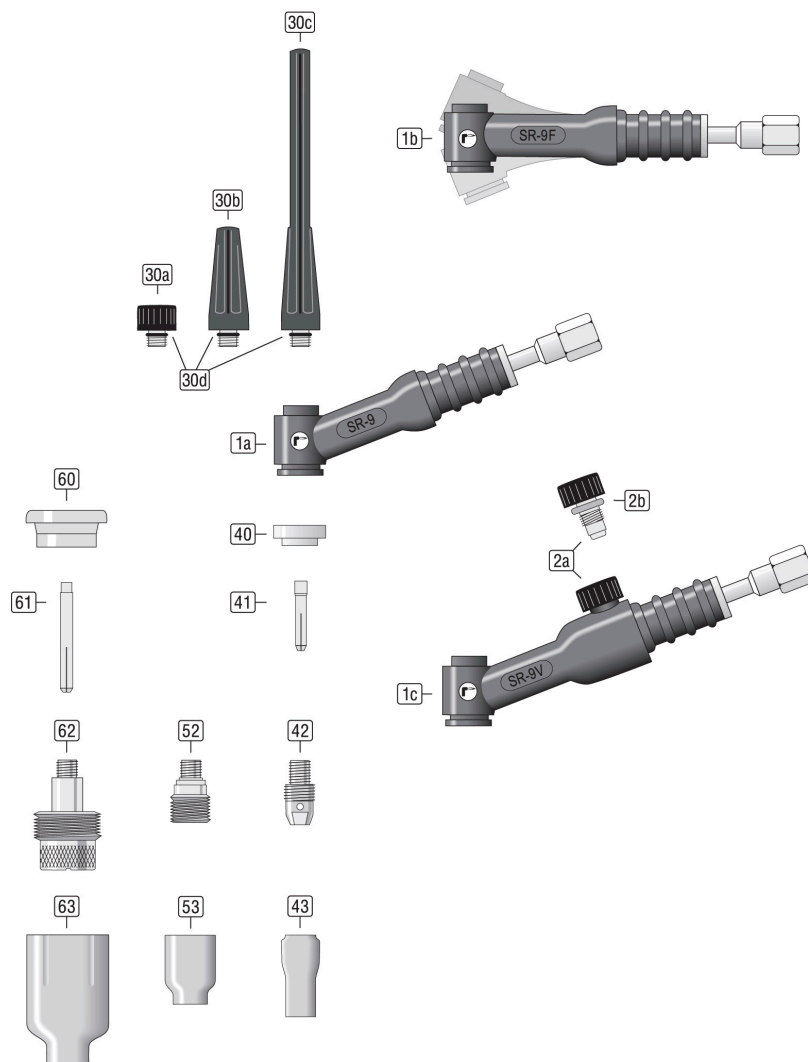

Datenblatt

SR9 SR9F SR9V

00.DBL-85600090-0092

02-2022

WIG-Brenner SR9/ SR9F/ SR9V**Ausrüstungsteile**

Pos.	Artikelbezeichnung	Artikel
30a	Brennerkappe kurz [41V33] SR-9/20	85741330
30b	Brennerkappe mittel [41V35] SR-9/20	85741350
30c	Brennerkappe lang [41V24] SR-9/20	85741240
30d	O-Ring rot [98W77] für Brennerkappe 41V24/33/35	8550904520R
40	Isolator Standard [598882] SR-9/20/25	85504820
41	Spannhülse Ø0,5mm L=25mm [13N20] SR-9/20/25 RP-160L/320W	85113200
	Spannhülse Ø1,0mm L=25mm [13N21] SR-9/20/25 RP-160L/320W	85113210
	Spannhülse Ø1,6mm L=25mm [13N22] SR-9/20/25 RP-160L/320W	85113220
	Spannhülse Ø2,4mm L=25mm [13N23] SR-9/20/25 RP-160L/320W	85113230
	Spannhülse Ø3,2mm L=25mm [13N24] SR-9/20/25 RP-160L/320W	85113240
42	Spannhülsegehäuse Ø0,5mm [13N25] SR-9/20/25 RP-160L/320W	85123250
	Spannhülsegehäuse Ø1,0mm [13N26] SR-9/20/25 RP-160L/320W	85123260
	Spannhülsegehäuse Ø1,6mm [13N27] SR-9/20/25 RP-160L/320W	85123270
	Spannhülsegehäuse Ø2,4mm [13N28] SR-9/20/25 RP-160L/320W	85123280
	Spannhülsegehäuse Ø3,2mm [13N29] SR-9/20/25 RP-160L/320W	85123290
43	Gasdüse Gr.4 iØ6,4mm L=30mm [13N08] Keramik, rosa	85213080
	Gasdüse Gr.5 iØ8,0mm L=30mm [13N09] Keramik, rosa	85213090
	Gasdüse Gr.6 iØ9,6mm L=30mm [13N10] Keramik, rosa	85213100
	Gasdüse Gr.7 iØ11,2mm L=30mm [13N11] Keramik, rosa	85213110
	Gasdüse Gr.8 iØ12,8mm L=30mm [13N12] Keramik, rosa	85213120
	Gasdüse Gr.10 iØ16,0mm L=30mm [13N13] Keramik, rosa	85213130
52	Gaslinse Ø0,5mm [45V41] SR-9/20/24/25 RP-160L/320W	85134541
	Gaslinse Ø1,0mm [45V42] SR-9/20/24/25 RP-160L/320W	85134542
	Gaslinse Ø1,6mm [45V43] SR-9/20/24/25 RP-160L/320W	85134543
	Gaslinse Ø2,4mm [45V44] SR-9/20/24/25 RP-160L/320W	85134544
	Gaslinse Ø3,2mm [45V45] SR-9/20/24/25 RP-160L/320W	85134545
53	Gasdüse Gr.4 iØ6,4mm L=25mm [53N58] Keramik, rosa	85253580
	Gasdüse Gr.5 iØ8,0mm L=25mm [53N59] Keramik, rosa	85253590
	Gasdüse Gr.6 iØ9,6mm L=25mm [53N60] Keramik, rosa	85253600
	Gasdüse Gr.7 iØ11,2mm L=25mm [53N61] Keramik, rosa	85253610
	Gasdüse Gr.8 iØ12,8mm L=25mm [53N61S] Keramik, rosa	85253612
60	Isolator Gaslinse Jumbo [54N63-20] SR-9/20/25	85504632
61	Spannhülse Ø1,0mm L=40mm [13N21L] SR-9/20/25 RP-160L/320W	85113214
	Spannhülse Ø1,6mm L=40mm [13N22L] SR-9/20/25 RP-160L/320W	85113224
	Spannhülse Ø2,4mm L=40mm [13N23L] SR-9/20/25 RP-160L/320W	85113234
	Spannhülse Ø3,2mm L=40mm [13N24L] SR-9/20/25 RP-160L/320W	85113244
62	Gaslinse Ø1,0mm Jumbo [45V0204S] SR-9/20/25	85136504
	Gaslinse Ø1,6mm Jumbo [45V116S] SR-9/20/25	85136516
	Gaslinse Ø2,4mm Jumbo [45V64S] SR-9/20/25	85136564
	Gaslinse Ø3,2mm Jumbo [995795S] SR-9/20/25	85136795
63	Gasdüse Gr.6 iØ9,6mm L=48mm [57N75] Keramik, rosa	85257750
	Gasdüse Gr.8 iØ12,8mm L=48mm [57N74] Keramik, rosa	85257740
	Gasdüse Gr.10 iØ16,0mm L=48mm [53N88] Keramik, rosa	85253880
	Gasdüse Gr.12 iØ19,2mm L=48mm [53N87] Keramik, rosa	85253870