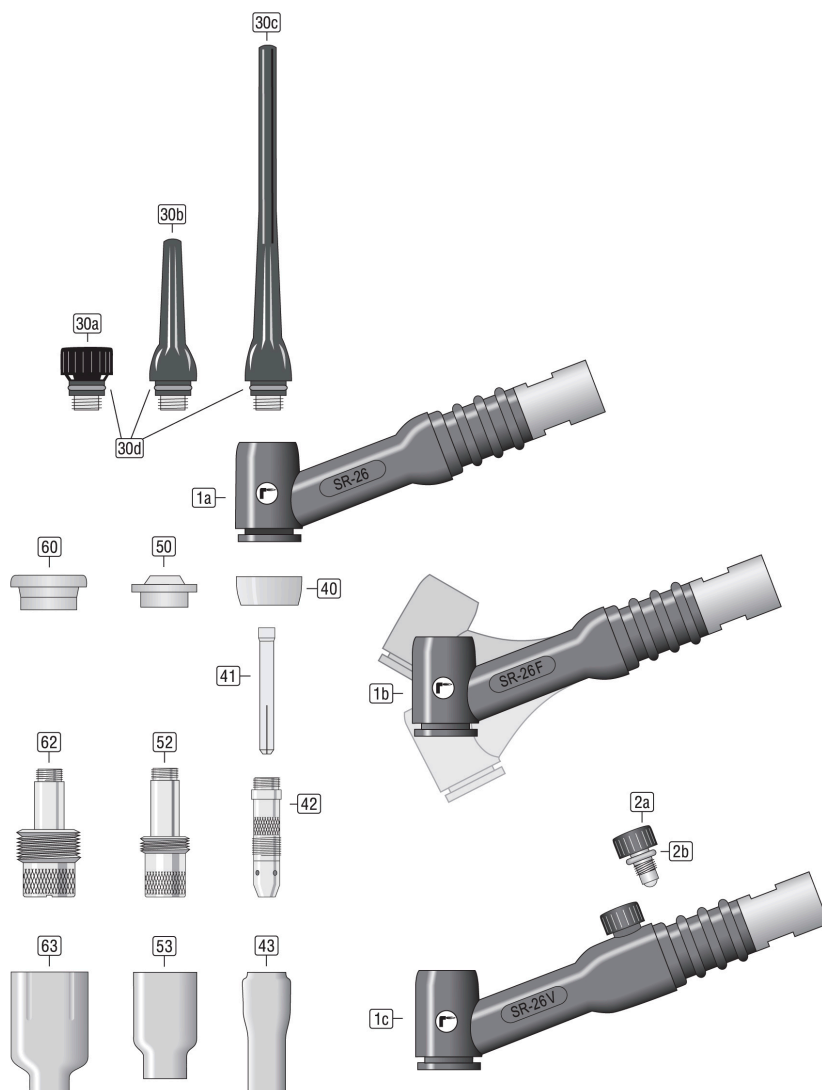

Datenblatt

SR26 SR26F

00.DBL-85600260-0262

02-2022

WIG-Brenner SR26/ SR26F**Ausrüstungsteile**

Pos.	Artikelbezeichnung	Artikel
30a	Brennerkappe kurz [57Y04] SR-17/18/18SC/26	85757040
30b	Brennerkappe mittel [57Y03] SR-17/18/18SC/26	85757030
30c	Brennerkappe lang [57Y02] SR-17/18/18SC/26	85757020
30d	O-Ring rot [98W18]	8550908017R
40	Isolator Standard [18CG] SR-17/18/26	85504181
41	Spannhülse Ø0,5mm L=50mm [10N21] SR-17/18/26	85110210
	Spannhülse Ø1,0mm L=50mm [10N22] SR-17/18/26	85110220
	Spannhülse Ø1,6mm L=50mm [10N23] SR-17/18/26	85110230
	Spannhülse Ø2,4mm L=50mm [10N24] SR-17/18/26	85110240
	Spannhülse Ø3,2mm L=50mm [10N25] SR-17/18/26	85110250
	Spannhülse Ø4,0mm L=50mm [54N20] SR-17/18/26	85114200
42	Spannhülsegehäuse Ø0,5mm [10N29] SR-17/18/26	85120290
	Spannhülsegehäuse Ø1,0mm [10N30] SR-17/18/26	85120300
	Spannhülsegehäuse Ø1,6mm [10N31] SR-17/18/26	85120310
	Spannhülsegehäuse Ø2,4mm [10N32] SR-17/18/26	85120320
	Spannhülsegehäuse Ø3,2mm [10N28] SR-17/18/26	85120280
	Spannhülsegehäuse Ø4,0mm [406488] SR-17/18/26	85124880
43	Gasdüse Gr.4 iØ6,4mm L=47mm [10N50] Keramik rosa	85210500
	Gasdüse Gr.5 iØ8,0mm L=47mm [10N49] Keramik rosa	85210490
	Gasdüse Gr.6 iØ9,6mm L=47mm [10N48] Keramik, rosa	85210480
	Gasdüse Gr.7 iØ11,2mm L=47mm [10N47] Keramik, rosa	85210470
	Gasdüse Gr.8 iØ12,8mm L=47mm [10N46] Keramik rosa	85210460
	Gasdüse Gr.10 iØ16mm L=47mm [10N45] Keramik rosa	85210450
	Gasdüse Gr.12 iØ19,2mm L=47mm [10N44] Keramik, rosa	85210440
50	Isolator [54N01] SR-17/18/26	85504010
52	Gaslinse Ø0,5mm [45V29] SR-17/18/26	85134529
	Gaslinse Ø1,0mm [45V24] SR-17/18/26	85134524
	Gaslinse Ø1,6mm [45V25] SR-17/18/26	85134525
	Gaslinse Ø2,4mm [45V26] SR-17/18/26	85134526
	Gaslinse Ø3,2mm [45V27] SR-17/18/26	85134527
	Gaslinse Ø4,0mm [45V28] SR-17/18/26	85134528
53	Gasdüse Gr.4 iØ6,4mm L=42mm [54N18] Keramik, rosa	85254180
	Gasdüse Gr.5 iØ8,0mm L=42mm [54N17] Keramik, rosa	85254170
	Gasdüse Gr.6 iØ9,6mm L=42mm [54N16] Keramik, rosa	85254160
	Gasdüse Gr.7 iØ11,2mm L=42mm [54N15] Keramik, rosa	85254150
	Gasdüse Gr.8 iØ12,8mm L=42mm [54N14] Keramik, rosa	85254140
	Gasdüse Gr.10 iØ16,0mm L=42mm [54N12] Keramik, rosa	85254120
	Gasdüse Gr.12 iØ19,2mm L=42mm [54N10] Keramik, rosa	85254100
60	Isolator Gaslinse Jumbo [54N63] SR-17/18/26	85504630
62	Gaslinse Ø1,0mm Jumbo [45V0204] SR-17/18/26	85134502
	Gaslinse Ø1,6mm Jumbo [45V116] SR-17/18/26	85134516
	Gaslinse Ø2,4mm Jumbo [45V64] SR-17/18/26	85134564
	Gaslinse Ø3,2mm Jumbo [995795] SR-17/18/26	85135795
	Gaslinse Ø4,0mm Jumbo [45V63] SR-17/18/26	85134563
63	Gasdüse Gr.6 iØ9,6mm L=48mm [57N75] Keramik, rosa	85257750
	Gasdüse Gr.8 iØ12,8mm L=48mm [57N74] Keramik, rosa	85257740
	Gasdüse Gr.10 iØ16,0mm L=48mm [53N88] Keramik, rosa	85253880
	Gasdüse Gr.12 iØ19,2mm L=48mm [53N87] Keramik, rosa	85253870