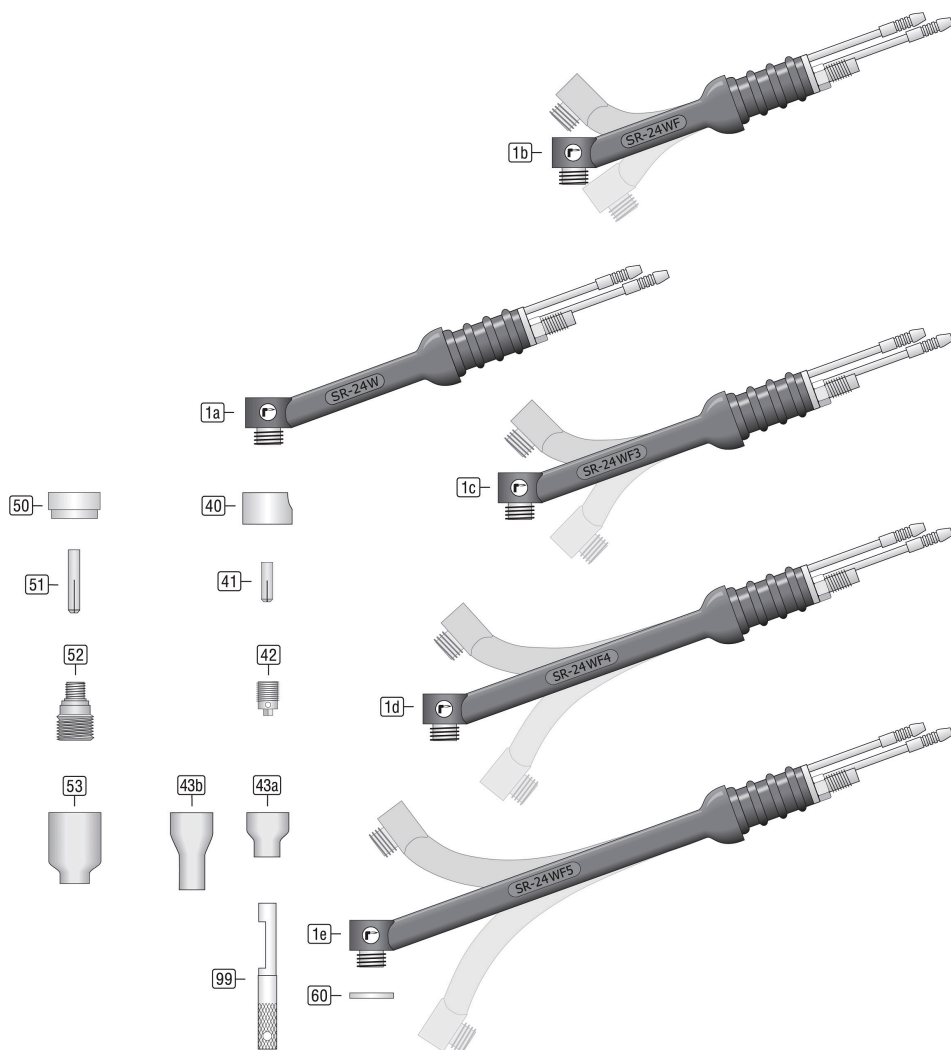

Datenblatt

SR24W

00.DBL-8560024W-024W

02-2022

WIG-Brenner SR24W

Ausrüstungsteile

Pos.	Artikelbezeichnung	Artikel
40	Isolator Teflon [53N22] SR-24G/24W	85504222
41	Spannhülse Ø0,5mm L=14mm [53N15] SR-24/24W	85113150
	Spannhülse Ø1,0mm L=14mm [53N16] SR-24/24W	85113160
	Spannhülse Ø1,6mm L=14mm [53N14] SR-24/24W	85113140
	Spannhülse Ø2,4mm L=14mm [24C332] SR-24/24W	85113320
42	Spannhülsegehäuse Ø0,5mm [53N17] SR-24/24W	85123170
	Spannhülsegehäuse Ø1,0mm [53N18] SR-24/24W	85123180
	Spannhülsegehäuse Ø1,6mm [53N19] SR-24/24W	85123190
	Spannhülsegehäuse Ø2,4mm [24CB332] SR-24/24W	85123320
43a	Gasdüse Gr.4 iØ6,4mm L=16,5mm [53N24] Keramik, rosa	85253240
	Gasdüse Gr.5 iØ8,0mm L=16,5mm [53N25] Keramik, rosa	85253250
	Gasdüse Gr.6 iØ9,6mm L=16,5mm [53N27] Keramik, rosa	85253270
43b	Gasdüse Gr.4 iØ6,4mm L=29mm [53N28] Keramik, rosa	85253280
	Gasdüse Gr.6 iØ9,6mm L=29mm [53N26] Keramik, rosa	85253260
50	Isolator Gaslinse Standard [53N66] SR-24G/24W	85504660
51	Spannhülse Ø0,5mm L=23mm [53N62] SR-24/24W	85113620
	Spannhülse Ø1,0mm L=23mm [53N63] SR-24/24W	85113630
	Spannhülse Ø1,6mm L=23mm [53N64] SR-24/24W	85113640
	Spannhülse Ø2,4mm L=23mm [24GLC332] SR-24/24W	85113323
52	Gaslinse Ø0,5mm [45V41] SR-9/20/24/25 RP-160L/320W	85134541
	Gaslinse Ø1,0mm [45V42] SR-9/20/24/25 RP-160L/320W	85134542
	Gaslinse Ø1,6mm [45V43] SR-9/20/24/25 RP-160L/320W	85134543
	Gaslinse Ø2,4mm [45V44] SR-9/20/24/25 RP-160L/320W	85134544
53	Gasdüse Gr.4 iØ6,4mm L=25mm [53N58] Keramik, rosa	85253580
	Gasdüse Gr.5 iØ8,0mm L=25mm [53N59] Keramik, rosa	85253590
	Gasdüse Gr.6 iØ9,6mm L=25mm [53N60] Keramik, rosa	85253600
	Gasdüse Gr.7 iØ11,2mm L=25mm [53N61] Keramik, rosa	85253610
	Gasdüse Gr.8 iØ12,8mm L=25mm [53N61S] Keramik, rosa	85253612
60	Isolator Standard SR-24WF5	85504223
99	Spannschlüssel [53N20] WT-24/60/125	85521002