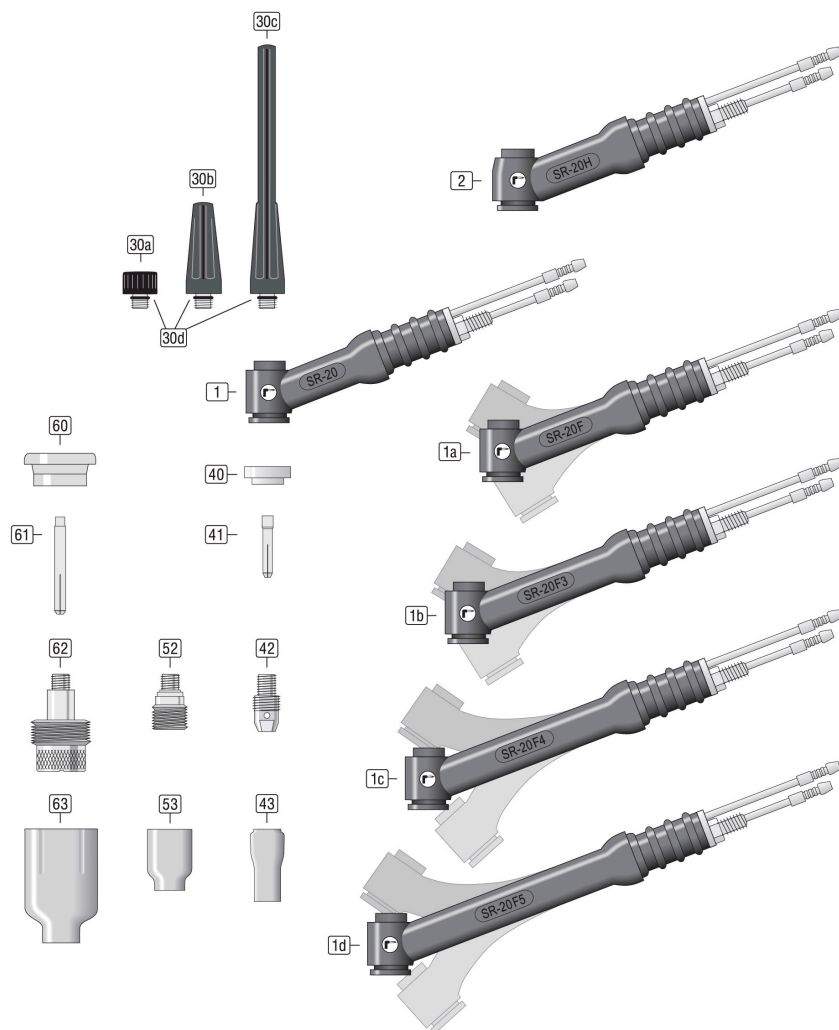

## SR20 SR20F SR20H

00.DBL-85600200-0202

02-2022

**WIG-Brenner SR20/ SR20F/ SR20H****Ausrüstungsteile**

Pos.	Artikelbezeichnung	Artikel
30a	Brennerkappe kurz [41V33] SR-9/20	85741330
30b	Brennerkappe mittel [41V35] SR-9/20	85741350
30c	Brennerkappe lang [41V24] SR-9/20	85741240
30d	O-Ring rot [98W77] für Brennerkappe 41V24/33/35	8550904520R
40	Isolator Standard [598882] SR-9/20/25	85504820
41	Spannhülse Ø0,5mm L=25mm [13N20] SR-9/20/25 RP-160L/320W	85113200
	Spannhülse Ø1,0mm L=25mm [13N21] SR-9/20/25 RP-160L/320W	85113210
	Spannhülse Ø1,6mm L=25mm [13N22] SR-9/20/25 RP-160L/320W	85113220
	Spannhülse Ø2,4mm L=25mm [13N23] SR-9/20/25 RP-160L/320W	85113230
	Spannhülse Ø3,2mm L=25mm [13N24] SR-9/20/25 RP-160L/320W	85113240
42	Spannhülsegehäuse Ø0,5mm [13N25] SR-9/20/25 RP-160L/320W	85123250
	Spannhülsegehäuse Ø1,0mm [13N26] SR-9/20/25 RP-160L/320W	85123260
	Spannhülsegehäuse Ø1,6mm [13N27] SR-9/20/25 RP-160L/320W	85123270
	Spannhülsegehäuse Ø2,4mm [13N28] SR-9/20/25 RP-160L/320W	85123280
	Spannhülsegehäuse Ø3,2mm [13N29] SR-9/20/25 RP-160L/320W	85123290
43	Gasdüse Gr.4 iØ6,4mm L=30mm [13N08] Keramik, rosa	85213080
	Gasdüse Gr.5 iØ8,0mm L=30mm [13N09] Keramik, rosa	85213090
	Gasdüse Gr.6 iØ9,6mm L=30mm [13N10] Keramik, rosa	85213100
	Gasdüse Gr.7 iØ11,2mm L=30mm [13N11] Keramik, rosa	85213110
	Gasdüse Gr.8 iØ12,8mm L=30mm [13N12] Keramik, rosa	85213120
	Gasdüse Gr.10 iØ16,0mm L=30mm [13N13] Keramik, rosa	85213130
52	Gaslinse Ø0,5mm [45V41] SR-9/20/24/25 RP-160L/320W	85134541
	Gaslinse Ø1,0mm [45V42] SR-9/20/24/25 RP-160L/320W	85134542
	Gaslinse Ø1,6mm [45V43] SR-9/20/24/25 RP-160L/320W	85134543
	Gaslinse Ø2,4mm [45V44] SR-9/20/24/25 RP-160L/320W	85134544
	Gaslinse Ø3,2mm [45V45] SR-9/20/24/25 RP-160L/320W	85134545
53	Gasdüse Gr.4 iØ6,4mm L=25mm [53N58] Keramik, rosa	85253580
	Gasdüse Gr.5 iØ8,0mm L=25mm [53N59] Keramik, rosa	85253590
	Gasdüse Gr.6 iØ9,6mm L=25mm [53N60] Keramik, rosa	85253600
	Gasdüse Gr.7 iØ11,2mm L=25mm [53N61] Keramik, rosa	85253610
	Gasdüse Gr.8 iØ12,8mm L=25mm [53N61S] Keramik, rosa	85253612
60	Isolator Gaslinse Jumbo [54N63-20] SR-9/20/25	85504632
61	Spannhülse Ø1,0mm L=40mm [13N21L] SR-9/20/25 RP-160L/320W	85113214
	Spannhülse Ø1,6mm L=40mm [13N22L] SR-9/20/25 RP-160L/320W	85113224
	Spannhülse Ø2,4mm L=40mm [13N23L] SR-9/20/25 RP-160L/320W	85113234
	Spannhülse Ø3,2mm L=40mm [13N24L] SR-9/20/25 RP-160L/320W	85113244
62	Gaslinse Ø1,0mm Jumbo [45V0204S] SR-9/20/25	85136504
	Gaslinse Ø1,6mm Jumbo [45V116S] SR-9/20/25	85136516
	Gaslinse Ø2,4mm Jumbo [45V64S] SR-9/20/25	85136564
	Gaslinse Ø3,2mm Jumbo [995795S] SR-9/20/25	85136795
63	Gasdüse Gr.6 iØ9,6mm L=48mm [57N75] Keramik, rosa	85257750
	Gasdüse Gr.8 iØ12,8mm L=48mm [57N74] Keramik, rosa	85257740
	Gasdüse Gr.10 iØ16,0mm L=48mm [53N88] Keramik, rosa	85253880
	Gasdüse Gr.12 iØ19,2mm L=48mm [53N87] Keramik, rosa	85253870