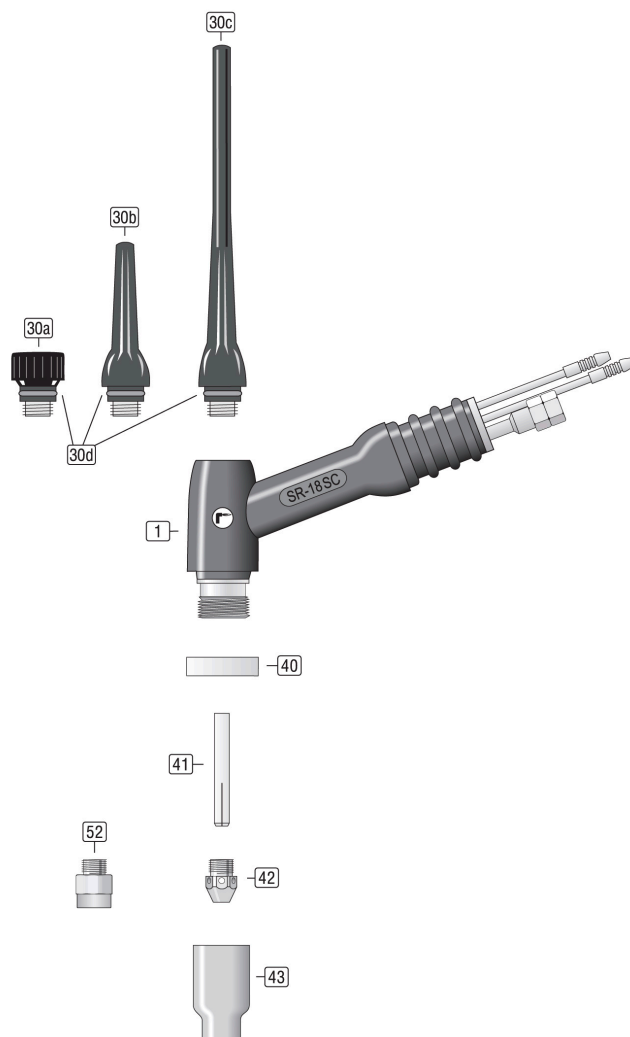

Datenblatt

SR18C

00.DBL-8560018C-018C

02-2022

WIG-Brenner SR18C**Ausrüstungsteile**

Pos.	Artikelbezeichnung	Artikel
30a	Brennerkappe kurz [57Y04] SR-17/18/18SC/26	85757040
30b	Brennerkappe mittel [57Y03] SR-17/18/18SC/26	85757030
30c	Brennerkappe lang [57Y02] SR-17/18/18SC/26	85757020
30d	O-Ring rot [98W18]	8550908017R
40	Isolator [18NG] SR-18SC	85504186
41	Spannhülse Ø1,0mm L=49mm [10N22HD] SR-18SC	85110220HD
	Spannhülse Ø1,6mm L=49mm [10N23HD] SR-18SC	85110230HD
	Spannhülse Ø2,4mm L=49mm [10N24HD] SR-18SC	85110240HD
	Spannhülse Ø3,2mm L=49mm [10N25HD] SR-18SC	85110250HD
	Spannhülse Ø4,0mm L=49mm [54N20HD] SR-18SC	85114200HD
42	Spannhülsegehäuse Ø1,6-3,2mm [NCB-53D] SR-18SC	85120530
	Spannhülsegehäuse Ø3,2-4,8mm [NCB-36D] SR-18SC	85120360
52	Gaslinse Ø1,0mm [18GL04] SR-18SC	85131804
	Gaslinse Ø1,6mm [18GL16] SR-18SC	85131806
	Gaslinse Ø2,4mm [18GL32] SR-18SC	85131832
	Gaslinse Ø3,2mm [18GL18] SR-18SC	85131818
	Gaslinse Ø4,0mm [18GL53] SR-18SC	85131853
	Gaslinse Ø4,8mm [18GL36] SR-18SC	85131836
43	Gasdüse Gr.4 iØ6,4mm L=42mm [54N18] Keramik, rosa	85254180
	Gasdüse Gr.5 iØ8,0mm L=42mm [54N17] Keramik, rosa	85254170
	Gasdüse Gr.6 iØ9,6mm L=42mm [54N16] Keramik, rosa	85254160
	Gasdüse Gr.7 iØ11,2mm L=42mm [54N15] Keramik, rosa	85254150
	Gasdüse Gr.8 iØ12,8mm L=42mm [54N14] Keramik, rosa	85254140
	Gasdüse Gr.10 iØ16,0mm L=42mm [54N12] Keramik, rosa	85254120
	Gasdüse Gr.12 iØ19,2mm L=42mm [54N10] Keramik, rosa	85254100

Ersatzteile

Pos.	Artikelbezeichnung	Artikel
1	Brennerkörper SR-18SC wassergekühlt	8560018C