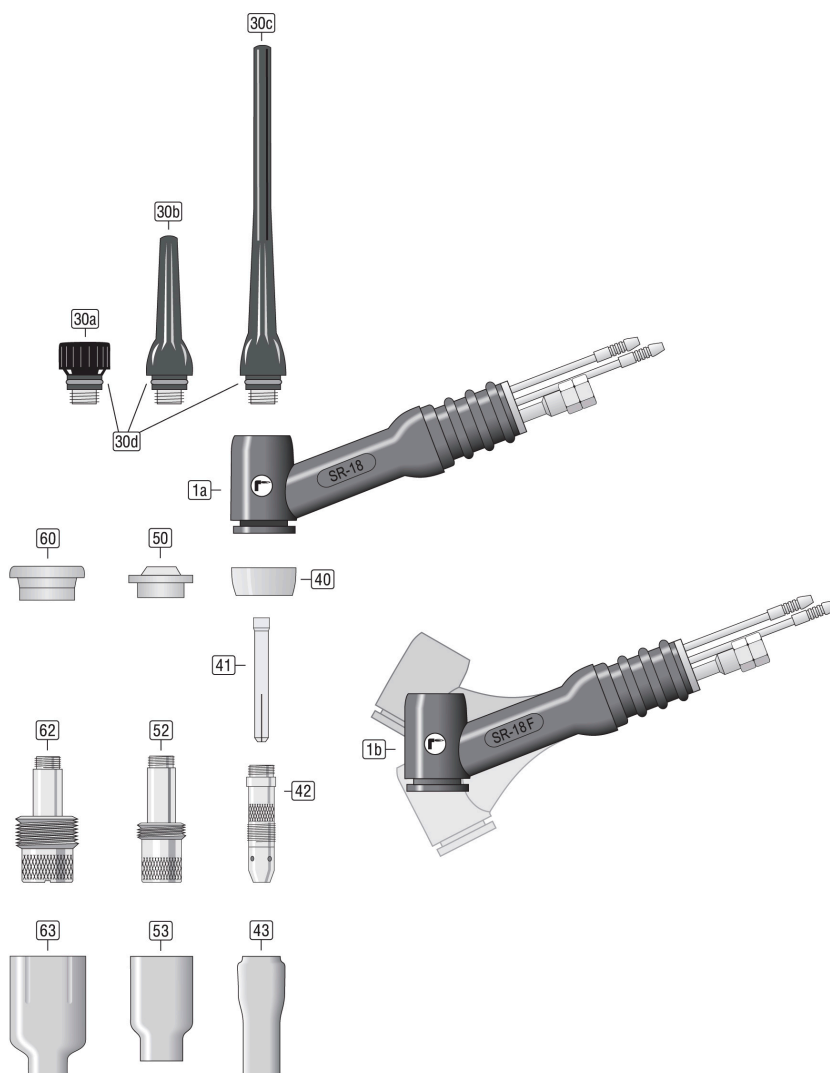

Datenblatt

SR18 SR18F

00.DBL-85600180-0182

02-2022

WIG-Brenner SR18/ SR18F**Ausrüstungsteile**

Pos.	Artikelbezeichnung	Artikel
30a	Brennerkappe kurz [57Y04] SR-17/18/18SC/26	85757040
30b	Brennerkappe mittel [57Y03] SR-17/18/18SC/26	85757030
30c	Brennerkappe lang [57Y02] SR-17/18/18SC/26	85757020
30d	O-Ring rot [98W18]	8550908017R
40	Isolator Standard [18CG] SR-17/18/26	85504181
41	Spannhülse Ø0,5mm L=50mm [10N21] SR-17/18/26	85110210
	Spannhülse Ø1,0mm L=50mm [10N22] SR-17/18/26	85110220
	Spannhülse Ø1,6mm L=50mm [10N23] SR-17/18/26	85110230
	Spannhülse Ø2,4mm L=50mm [10N24] SR-17/18/26	85110240
	Spannhülse Ø3,2mm L=50mm [10N25] SR-17/18/26	85110250
	Spannhülse Ø4,0mm L=50mm [54N20] SR-17/18/26	85114200
42	Spannhülsegehäuse Ø0,5mm [10N29] SR-17/18/26	85120290
	Spannhülsegehäuse Ø1,0mm [10N30] SR-17/18/26	85120300
	Spannhülsegehäuse Ø1,6mm [10N31] SR-17/18/26	85120310
	Spannhülsegehäuse Ø2,4mm [10N32] SR-17/18/26	85120320
	Spannhülsegehäuse Ø3,2mm [10N28] SR-17/18/26	85120280
	Spannhülsegehäuse Ø4,0mm [406488] SR-17/18/26	85124880
43	Gasdüse Gr.4 iØ6,4mm L=47mm [10N50] Keramik rosa	85210500
	Gasdüse Gr.5 iØ8,0mm L=47mm [10N49] Keramik rosa	85210490
	Gasdüse Gr.6 iØ9,6mm L=47mm [10N48] Keramik, rosa	85210480
	Gasdüse Gr.7 iØ11,2mm L=47mm [10N47] Keramik, rosa	85210470
	Gasdüse Gr.8 iØ12,8mm L=47mm [10N46] Keramik rosa	85210460
	Gasdüse Gr.10 iØ16mm L=47mm [10N45] Keramik rosa	85210450
	Gasdüse Gr.12 iØ19,2mm L=47mm [10N44] Keramik, rosa	85210440
50	Isolator [54N01] SR-17/18/26	85504010
52	Gaslinse Ø0,5mm [45V29] SR-17/18/26	85134529
	Gaslinse Ø1,0mm [45V24] SR-17/18/26	85134524
	Gaslinse Ø1,6mm [45V25] SR-17/18/26	85134525
	Gaslinse Ø2,4mm [45V26] SR-17/18/26	85134526
	Gaslinse Ø3,2mm [45V27] SR-17/18/26	85134527
	Gaslinse Ø4,0mm [45V28] SR-17/18/26	85134528
53	Gasdüse Gr.4 iØ6,4mm L=42mm [54N18] Keramik, rosa	85254180
	Gasdüse Gr.5 iØ8,0mm L=42mm [54N17] Keramik, rosa	85254170
	Gasdüse Gr.6 iØ9,6mm L=42mm [54N16] Keramik, rosa	85254160
	Gasdüse Gr.7 iØ11,2mm L=42mm [54N15] Keramik, rosa	85254150
	Gasdüse Gr.8 iØ12,8mm L=42mm [54N14] Keramik, rosa	85254140
	Gasdüse Gr.10 iØ16,0mm L=42mm [54N12] Keramik, rosa	85254120
	Gasdüse Gr.12 iØ19,2mm L=42mm [54N10] Keramik, rosa	85254100
60	Isolator Gaslinse Jumbo [54N63] SR-17/18/26	85504630
62	Gaslinse Ø1,0mm Jumbo [45V0204] SR-17/18/26	85134502
	Gaslinse Ø1,6mm Jumbo [45V116] SR-17/18/26	85134516
	Gaslinse Ø2,4mm Jumbo [45V64] SR-17/18/26	85134564
	Gaslinse Ø3,2mm Jumbo [995795] SR-17/18/26	85135795
	Gaslinse Ø4,0mm Jumbo [45V63] SR-17/18/26	85134563
63	Gasdüse Gr.6 iØ9,6mm L=48mm [57N75] Keramik, rosa	85257750
	Gasdüse Gr.8 iØ12,8mm L=48mm [57N74] Keramik, rosa	85257740
	Gasdüse Gr.10 iØ16,0mm L=48mm [53N88] Keramik, rosa	85253880
	Gasdüse Gr.12 iØ19,2mm L=48mm [53N87] Keramik, rosa	85253870