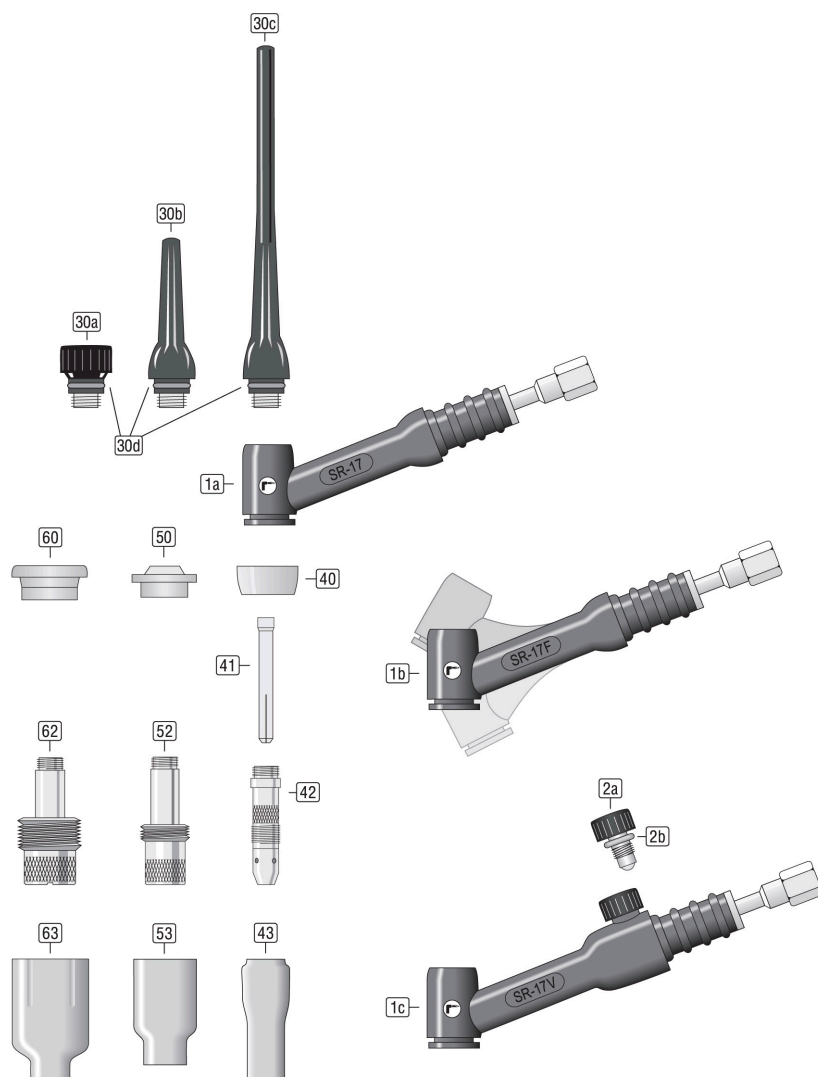

Datenblatt

SR17 SR17F SR17V

00.DBL-85600170-0172

02-2022

WIG-Brenner SR17/ SR17F/ SR17V**Ausrüstungsteile**

Pos.	Artikelbezeichnung	Artikel
30a	Brennerkappe kurz [57Y04] SR-17/18/18SC/26	85757040
30b	Brennerkappe mittel [57Y03] SR-17/18/18SC/26	85757030
30c	Brennerkappe lang [57Y02] SR-17/18/18SC/26	85757020
30d	O-Ring rot [98W18]	8550908017R
40	Isolator Standard [18CG] SR-17/18/26	85504181
41	Spannhülse Ø0,5mm L=50mm [10N21] SR-17/18/26	85110210
	Spannhülse Ø1,0mm L=50mm [10N22] SR-17/18/26	85110220
	Spannhülse Ø1,6mm L=50mm [10N23] SR-17/18/26	85110230
	Spannhülse Ø2,4mm L=50mm [10N24] SR-17/18/26	85110240
	Spannhülse Ø3,2mm L=50mm [10N25] SR-17/18/26	85110250
	Spannhülse Ø4,0mm L=50mm [54N20] SR-17/18/26	85114200
42	Spannhülsegehäuse Ø0,5mm [10N29] SR-17/18/26	85120290
	Spannhülsegehäuse Ø1,0mm [10N30] SR-17/18/26	85120300
	Spannhülsegehäuse Ø1,6mm [10N31] SR-17/18/26	85120310
	Spannhülsegehäuse Ø2,4mm [10N32] SR-17/18/26	85120320
	Spannhülsegehäuse Ø3,2mm [10N28] SR-17/18/26	85120280
	Spannhülsegehäuse Ø4,0mm [406488] SR-17/18/26	85124880
43	Gasdüse Gr.4 iØ6,4mm L=47mm [10N50] Keramik rosa	85210500
	Gasdüse Gr.5 iØ8,0mm L=47mm [10N49] Keramik rosa	85210490
	Gasdüse Gr.6 iØ9,6mm L=47mm [10N48] Keramik, rosa	85210480
	Gasdüse Gr.7 iØ11,2mm L=47mm [10N47] Keramik, rosa	85210470
	Gasdüse Gr.8 iØ12,8mm L=47mm [10N46] Keramik rosa	85210460
	Gasdüse Gr.10 iØ16mm L=47mm [10N45] Keramik rosa	85210450
	Gasdüse Gr.12 iØ19,2mm L=47mm [10N44] Keramik, rosa	85210440
50	Isolator [54N01] SR-17/18/26	85504010
52	Gaslinse Ø1,0mm [45V24] SR-17/18/26	85134524
	Gaslinse Ø1,6mm [45V25] SR-17/18/26	85134525
	Gaslinse Ø2,4mm [45V26] SR-17/18/26	85134526
	Gaslinse Ø3,2mm [45V27] SR-17/18/26	85134527
	Gaslinse Ø4,0mm [45V28] SR-17/18/26	85134528
53	Gasdüse Gr.4 iØ6,4mm L=42mm [54N18] Keramik, rosa	85254180
	Gasdüse Gr.5 iØ8,0mm L=42mm [54N17] Keramik, rosa	85254170
	Gasdüse Gr.6 iØ9,6mm L=42mm [54N16] Keramik, rosa	85254160
	Gasdüse Gr.7 iØ11,2mm L=42mm [54N15] Keramik, rosa	85254150
	Gasdüse Gr.8 iØ12,8mm L=42mm [54N14] Keramik, rosa	85254140
	Gasdüse Gr.10 iØ16,0mm L=42mm [54N12] Keramik, rosa	85254120
	Gasdüse Gr.12 iØ19,2mm L=42mm [54N10] Keramik, rosa	85254100
60	Isolator Gaslinse Jumbo [54N63] SR-17/18/26	85504630
62	Gaslinse Ø1,0mm Jumbo [45V0204] SR-17/18/26	85134502
	Gaslinse Ø1,6mm Jumbo [45V116] SR-17/18/26	85134516
	Gaslinse Ø2,4mm Jumbo [45V64] SR-17/18/26	85134564
	Gaslinse Ø3,2mm Jumbo [995795] SR-17/18/26	85135795
	Gaslinse Ø4,0mm Jumbo [45V63] SR-17/18/26	85134563
63	Gasdüse Gr.6 iØ9,6mm L=48mm [57N75] Keramik, rosa	85257750
	Gasdüse Gr.8 iØ12,8mm L=48mm [57N74] Keramik, rosa	85257740
	Gasdüse Gr.10 iØ16,0mm L=48mm [53N88] Keramik, rosa	85253880
	Gasdüse Gr.12 iØ19,2mm L=48mm [53N87] Keramik, rosa	85253870