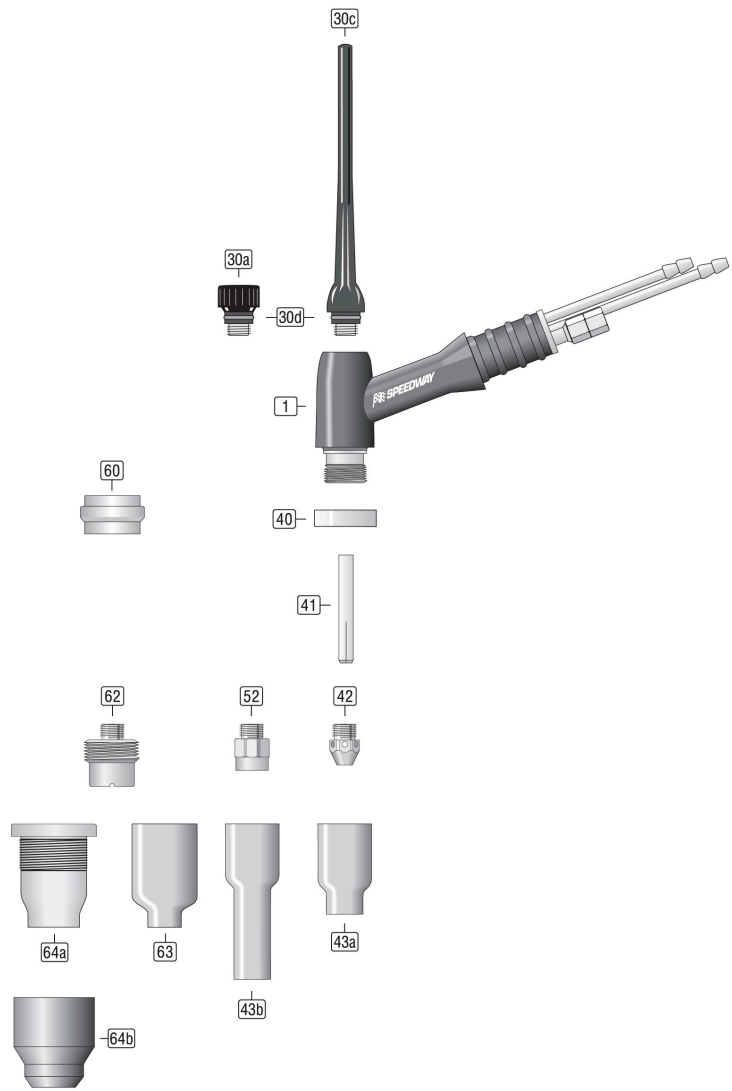

Datenblatt

SW450

00.DBL-85601450-0450

01/2022

WIG-Brenner SW450**Ausrüstungsteile**

Pos.	Artikelbezeichnung	Artikel
30a	Brennerkappe kurz [57Y04] WT-17/18/26 SW-450	85757040-W
30c	Brennerkappe lang [57Y02] WT-17/18/26 SW-450	85757020-W
30d	Runddichtung [98W18] WT-17/18/26	85509-98W18-W
40	Isolator Standard [18NG] SW-450	85504186-W
41	Spannhülse Ø1,0mm L=49mm [10N22HD] SW-450	85110220HD-W
	Spannhülse Ø1,6mm L=49mm [10N23HD] SW-450	85110230HD-W
	Spannhülse Ø2,4mm L=49mm [10N24HD] SW-450	85110240HD-W
	Spannhülse Ø3,2mm L=49mm [10N25HD] SW-450	85110250HD-W
	Spannhülse Ø4,0mm L=49mm [54N20HD] SW-450	85114200HD-W
	Spannhülse Ø4,8mm L=49mm [18C36] SW-450	85118360HD-W
42	Spannhülsegehäuse Ø1,6-4,8mm [NCB-36D] SW-450	85120360-W
43a	Gasdüse Gr.5 iØ6,4mm L=42mm [54N17] WT-17/18/26 SW-450 WT-28/29	85254170-W
	Gasdüse Gr.6 iØ9,6mm L=42mm [54N16] WT-17/18/26 SW-450 WT-28/29	85254160-W
	Gasdüse Gr.8 iØ12,8mm L=42mm [54N14] WT-17/18/26 SW-450 WT-28/29	85254140-W
43b	Gasdüse Gr.8 iØ12,8mm L=76mm [54N14L] WT-17/18/26 SW-450 WT-28/29	85254140L-W
52	Gaslinse Ø1,0mm [18GL04] SW-450	85131804-W
	Gaslinse Ø1,6mm [18GL16] SW-450	85131816-W
	Gaslinse Ø2,4mm [18GL32] SW-450	85131832-W
	Gaslinse Ø3,2mm [18GL18] SW-450	85131818-W
	Gaslinse Ø4,0mm [18GL53] SW-450	85131853-W
	Gaslinse Ø4,8mm [18GL36] SW-450	85131836-W
60	Isolator Jumbo [18NG-GL] SW-450	85504187-W
62	Gaslinse Ø1,0mm Jumbo [45V94] SW-450	85134594-W
	Gaslinse Ø1,6mm Jumbo [45V95] SW-450	85134595-W
	Gaslinse Ø2,4mm Jumbo [45V96] SW-450	85134596-W
	Gaslinse Ø3,2mm Jumbo [45V97] SW-450	85134597-W
	Gaslinse Ø4,0mm Jumbo [45V98] SW-450	85134598-W
	Gaslinse Ø4,8mm Jumbo [45V99] SW-450	85134599-W
63	Gasdüse Gr.6 iØ9,6mm L=48mm [57N75] Hochleistungs Keramik, rosa	85257750-W
	Gasdüse Gr.8 iØ12,8mm L=48mm [57N74] Hochleistungs Keramik, rosa	85257740-W
	Gasdüse Gr.10 iØ16,0mm L=48mm [53N88] Hochleistungs Keramik, rosa	85253880-W
	Gasdüse Gr.12 iØ19,2mm L=48mm [53N87] Hochleistungs Keramik, rosa	85253870-W
64a	Adapter Keramik [57N76] WT Jumbo	85257760-W
64b	Kupferdüse Gr.10 [57N78] iØ16,0mm L=47mm	85957780-W
	Kupferdüse Gr.12 [57N77] iØ19,2mm L=47mm	85957770-W