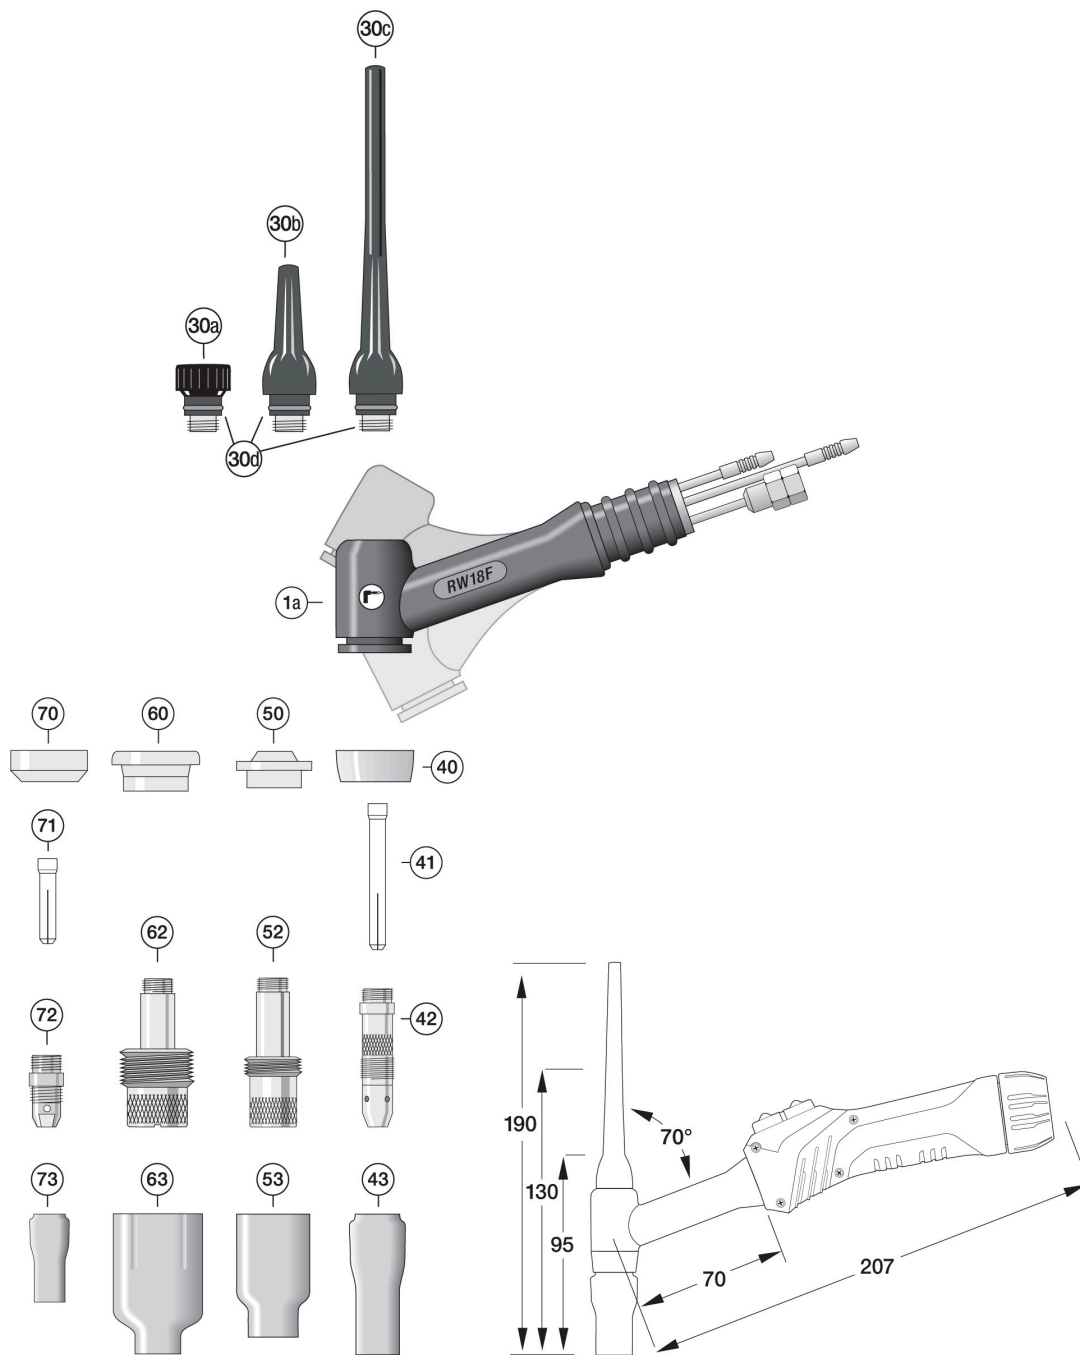

00.DBL-8560R182-R182

02-2022

Nachdruck und Weitergabe in jeder Form - auch auszugsweise- ohne schriftliche Erlaubnis verboten.

© Rohrman Schweißtechnik GmbH - Viersen - Germany - www.rohrman.de - info@rohrman.de