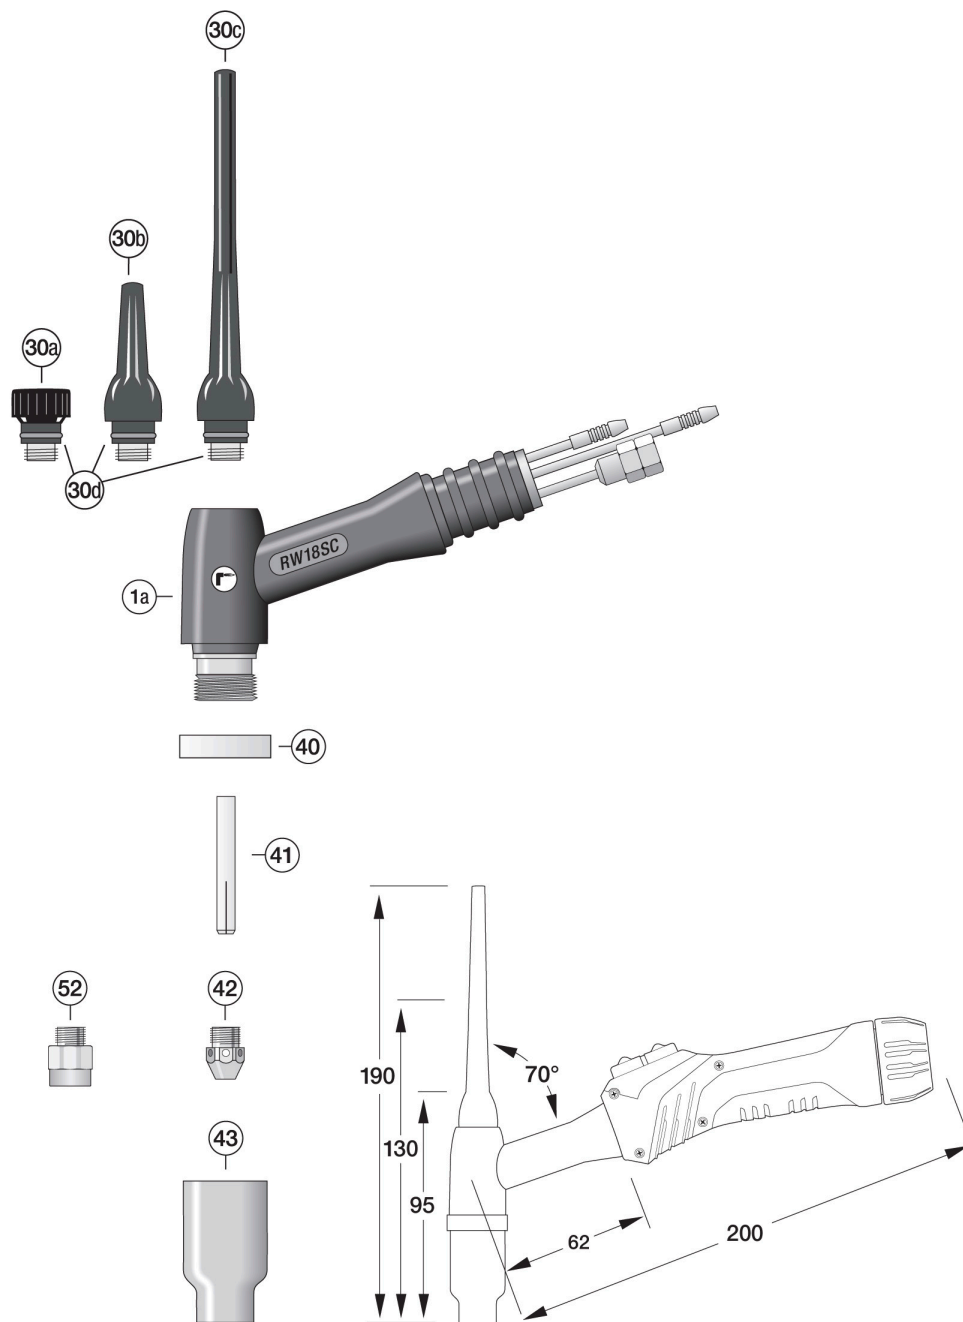

Datenblatt

RW18C

Ausrüstungsteile

Pos.	Artikelbezeichnung	Artikel
30a	Brennerkappe kurz [57Y04] SR-17/18/18SC/26	85757040
30b	Brennerkappe mittel [57Y03] SR-17/18/18SC/26	85757030
30c	Brennerkappe lang [57Y02] SR-17/18/18SC/26	85757020
40	Isolator [18NG] SR-18SC	85504186
	Spannhülse Ø1,0mm L=49mm [10N22HD] SR-18SC	85110220HD
	Spannhülse Ø1,6mm L=49mm [10N23HD] SR-18SC	85110230HD
	Spannhülse Ø2,4mm L=49mm [10N24HD] SR-18SC	85110240HD
	Spannhülse Ø3,2mm L=49mm [10N25HD] SR-18SC	85110250HD
	Spannhülse Ø4,0mm L=49mm [54N20HD] SR-18SC	85114200HD
	Spannhülse Ø4,8mm L=49mm [18C36] SR-18SC	85118360HD
42	Spannhülsegehäuse Ø1,6-3,2mm [NCB-53D] SR-18SC	85120530
	Spannhülsegehäuse Ø3,2-4,8mm [NCB-36D] SR-18SC	85120360
52	Gaslinse Ø1,6mm [18GL16] SR-18SC	85131806
	Gaslinse Ø2,4mm [18GL32] SR-18SC	85131832
	Gaslinse Ø3,2mm [18GL18] SR-18SC	85131818
	Gaslinse Ø4,0mm [18GL53] SR-18SC	85131853
	Gaslinse Ø4,8mm [18GL36] SR-18SC	85131836
53	Gasdüse Gr.4 iØ6,4mm L=42mm [54N18] Keramik, rosa	85254180
	Gasdüse Gr.5 iØ8,0mm L=42mm [54N17] Keramik, rosa	85254170
	Gasdüse Gr.6 iØ9,6mm L=42mm [54N16] Keramik, rosa	85254160
	Gasdüse Gr.7 iØ11,2mm L=42mm [54N15] Keramik, rosa	85254150
	Gasdüse Gr.8 iØ12,8mm L=42mm [54N14] Keramik, rosa	85254140
	Gasdüse Gr.10 iØ16,0mm L=42mm [54N12] Keramik, rosa	85254120
	Gasdüse Gr.12 iØ19,2mm L=42mm [54N10] Keramik, rosa	85254100
60	Isolator Gaslinse Jumbo [54N63] SR-17/18/26	85504630

Ersatzteile

Pos.	Artikelbezeichnung	Artikel
1a	Brennerkörper RW18SC wassergekühlt	8560R18C