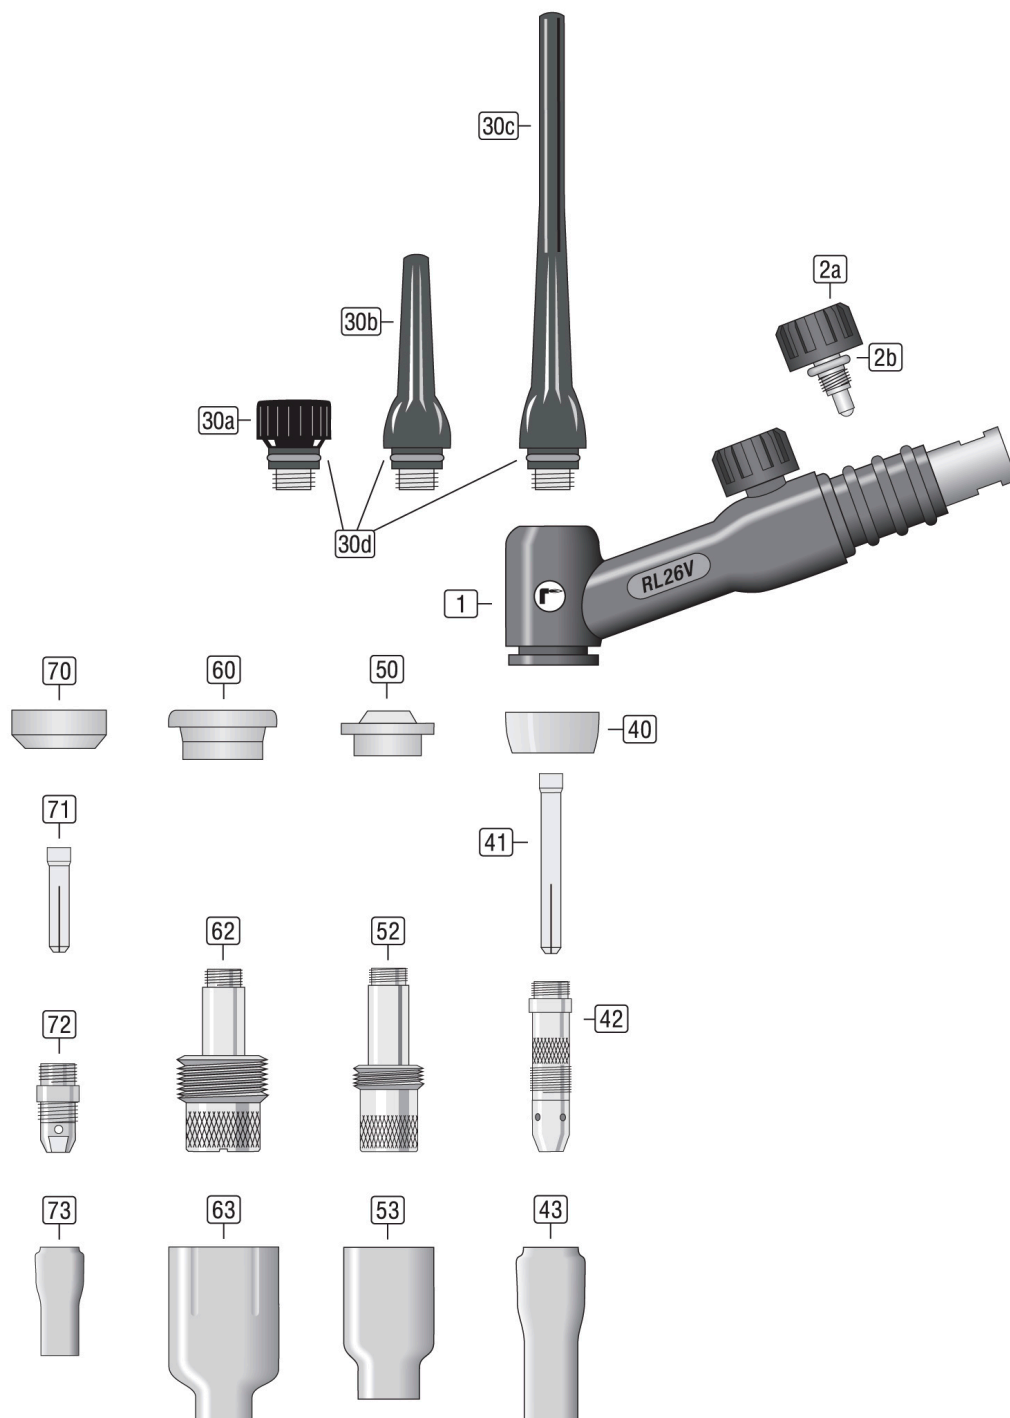

Datenblatt

RL26V

00.DBL-8560R26V-R26V

03/2022

Ausrüstungsteile

Pos.	Artikelbezeichnung	Artikel
30a	Brennerkappe kurz [57Y04] SR-17/18/18SC/26	85757040
30b	Brennerkappe mittel [57Y03] SR-17/18/18SC/26	85757030
30c	Brennerkappe lang [57Y02] SR-17/18/18SC/26	85757020
30d	O-Ring rot [98W18]	8550908017R
40	Isolator Standard [18CG] SR-17/18/26	85504181
41	Spannhülse Ø0,5mm L=50mm [10N21] SR-17/18/26	85110210
	Spannhülse Ø1,0mm L=50mm [10N22] SR-17/18/26	85110220
	Spannhülse Ø1,6mm L=50mm [10N23] SR-17/18/26	85110230
	Spannhülse Ø2,4mm L=50mm [10N24] SR-17/18/26	85110240
	Spannhülse Ø3,2mm L=50mm [10N25] SR-17/18/26	85110250
	Spannhülse Ø4,0mm L=50mm [54N20] SR-17/18/26	85114200
42	Spannhülsegehäuse Ø0,5mm [10N29] SR-17/18/26	85120290
	Spannhülsegehäuse Ø1,0mm [10N30] SR-17/18/26	85120300
	Spannhülsegehäuse Ø1,6mm [10N31] SR-17/18/26	85120310
	Spannhülsegehäuse Ø2,4mm [10N32] SR-17/18/26	85120320
	Spannhülsegehäuse Ø3,2mm [10N28] SR-17/18/26	85120280
	Spannhülsegehäuse Ø4,0mm [406488] SR-17/18/26	85124880
43	Gasdüse Gr.4 iØ6,4mm L=47mm [10N50] Keramik rosa	85210500
	Gasdüse Gr.5 iØ8,0mm L=47mm [10N49] Keramik rosa	85210490
	Gasdüse Gr.6 iØ9,6mm L=47mm [10N48] Keramik, rosa	85210480
	Gasdüse Gr.7 iØ11,2mm L=47mm [10N47] Keramik, rosa	85210470
	Gasdüse Gr.8 iØ12,8mm L=47mm [10N46] Keramik rosa	85210460
	Gasdüse Gr.10 iØ16mm L=47mm [10N45] Keramik rosa	85210450
	Gasdüse Gr.12 iØ19,2mm L=47mm [10N44] Keramik, rosa	85210440
50	Isolator [54N01] SR-17/18/26	85504010
52	Gaslinse Ø1,0mm [45V24] SR-17/18/26	85134524
	Gaslinse Ø1,6mm [45V25] SR-17/18/26	85134525
	Gaslinse Ø2,4mm [45V26] SR-17/18/26	85134526
	Gaslinse Ø3,2mm [45V27] SR-17/18/26	85134527
	Gaslinse Ø4,0mm [45V28] SR-17/18/26	85134528
53	Gasdüse Gr.4 iØ6,4mm L=42mm [54N18] Keramik, rosa	85254180
	Gasdüse Gr.5 iØ8,0mm L=42mm [54N17] Keramik, rosa	85254170
	Gasdüse Gr.6 iØ9,6mm L=42mm [54N16] Keramik, rosa	85254160
	Gasdüse Gr.7 iØ11,2mm L=42mm [54N15] Keramik, rosa	85254150
	Gasdüse Gr.8 iØ12,8mm L=42mm [54N14] Keramik, rosa	85254140
	Gasdüse Gr.10 iØ16,0mm L=42mm [54N12] Keramik, rosa	85254120
	Gasdüse Gr.12 iØ19,2mm L=42mm [54N10] Keramik, rosa	85254100
60	Isolator Gaslinse Jumbo [54N63] SR-17/18/26	85504630
62	Gaslinse Ø1,0mm Jumbo [45V0204] SR-17/18/26	85134502
	Gaslinse Ø1,6mm Jumbo [45V116] SR-17/18/26	85134516
	Gaslinse Ø2,4mm Jumbo [45V64] SR-17/18/26	85134564
	Gaslinse Ø3,2mm Jumbo [995795] SR-17/18/26	85135795
	Gaslinse Ø4,0mm Jumbo [45V63] SR-17/18/26	85134563
63	Gasdüse Gr.6 iØ9,6mm L=48mm [57N75] Keramik, rosa	85257750
	Gasdüse Gr.8 iØ12,8mm L=48mm [57N74] Keramik, rosa	85257740
	Gasdüse Gr.10 iØ16,0mm L=48mm [53N88] Keramik, rosa	85253880
	Gasdüse Gr.12 iØ19,2mm L=48mm [53N87] Keramik, rosa	85253870
	Gasdüse Gr.15 iØ24,0mm L=48mm [53N89] Keramik, rosa	85253890
70	Isolator [18CG20] SR-17/18/26	85504182
71	Spannhülse Ø1,0mm L=29,5mm [10N22S] SR-17/18/26	85110221
	Spannhülse Ø1,6mm L=29,5mm [10N23S] SR-17/18/26	85110231
	Spannhülse Ø2,4mm L=29,5mm [10N24S] SR-17/18/26	85110241
	Spannhülse Ø3,2mm L=29,5mm [10N25S] SR-17/18/26	85110251
72	Spannhülsegehäuse Ø1,6-3,2mm [17CB20] SR-17/18/26	85122000
73	Gasdüse Gr.4 iØ6,4mm L=30mm [13N08] Keramik, rosa	85213080
	Gasdüse Gr.5 iØ8,0mm L=30mm [13N09] Keramik, rosa	85213090
	Gasdüse Gr.6 iØ9,6mm L=30mm [13N10] Keramik, rosa	85213100
	Gasdüse Gr.7 iØ11,2mm L=30mm [13N11] Keramik, rosa	85213110
	Gasdüse Gr.8 iØ12,8mm L=30mm [13N12] Keramik, rosa	85213120