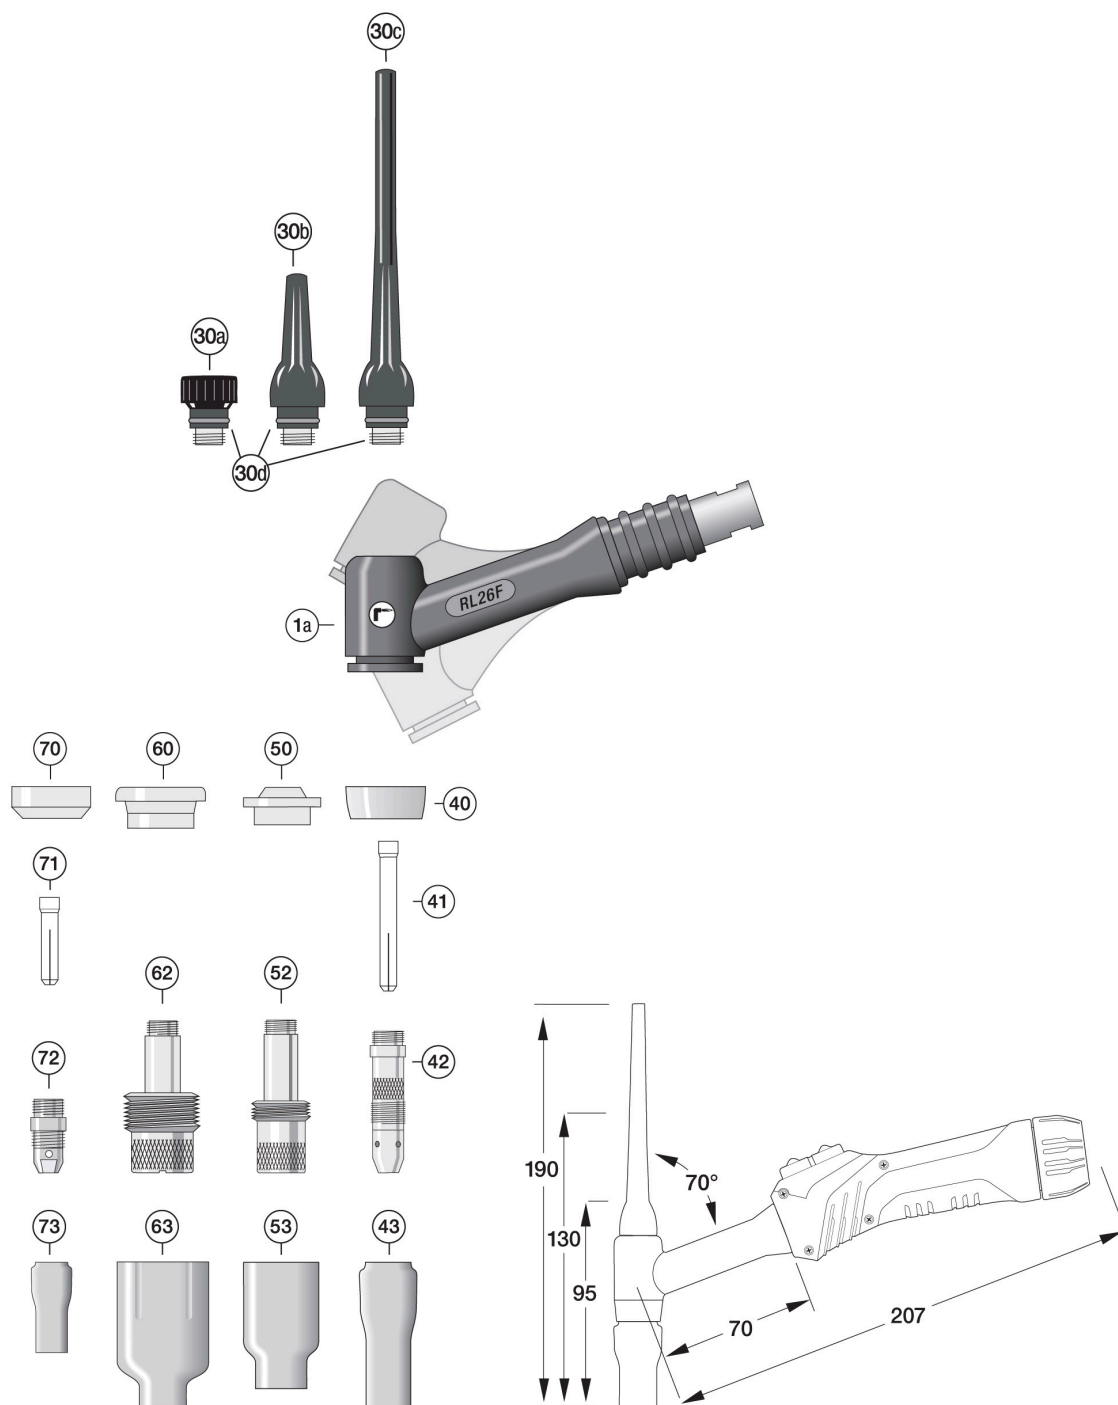

Datenblatt

RL26F

00.DBL-8560R262-R262

02-2022

Ausrüstungsteile

Pos.	Artikelbezeichnung	Artikel
30a	Brennerkappe kurz [57Y04] SR-17/18/18SC/26	85757040
30b	Brennerkappe mittel [57Y03] SR-17/18/18SC/26	85757030
30c	Brennerkappe lang [57Y02] SR-17/18/18SC/26	85757020
30d	O-Ring rot [98W18]	8550908017R
40	Isolator Standard [18CG] SR-17/18/26	85504181
41	Spannhülse Ø0,5mm L=50mm [10N21] SR-17/18/26	85110210
	Spannhülse Ø1,0mm L=50mm [10N22] SR-17/18/26	85110220
	Spannhülse Ø1,6mm L=50mm [10N23] SR-17/18/26	85110230
	Spannhülse Ø2,4mm L=50mm [10N24] SR-17/18/26	85110240
	Spannhülse Ø3,2mm L=50mm [10N25] SR-17/18/26	85110250
	Spannhülse Ø4,0mm L=50mm [54N20] SR-17/18/26	85114200
42	Spannhülsegehäuse Ø0,5mm [10N29] SR-17/18/26	85120290
	Spannhülsegehäuse Ø1,0mm [10N30] SR-17/18/26	85120300
	Spannhülsegehäuse Ø1,6mm [10N31] SR-17/18/26	85120310
	Spannhülsegehäuse Ø2,4mm [10N32] SR-17/18/26	85120320
	Spannhülsegehäuse Ø3,2mm [10N28] SR-17/18/26	85120280
	Spannhülsegehäuse Ø4,0mm [406488] SR-17/18/26	85124880
43	Gasdüse Gr.4 iØ6,4mm L=47mm [10N50] Keramik rosa	85210500
	Gasdüse Gr.5 iØ8,0mm L=47mm [10N49] Keramik rosa	85210490
	Gasdüse Gr.6 iØ9,6mm L=47mm [10N48] Keramik, rosa	85210480
	Gasdüse Gr.7 iØ11,2mm L=47mm [10N47] Keramik, rosa	85210470
	Gasdüse Gr.8 iØ12,8mm L=47mm [10N46] Keramik rosa	85210460
	Gasdüse Gr.10 iØ16mm L=47mm [10N45] Keramik rosa	85210450
	Gasdüse Gr.12 iØ19,2mm L=47mm [10N44] Keramik, rosa	85210440
50	Isolator [54N01] SR-17/18/26	85504010
52	Gaslinse Ø1,0mm [45V24] SR-17/18/26	85134524
	Gaslinse Ø1,6mm [45V25] SR-17/18/26	85134525
	Gaslinse Ø2,4mm [45V26] SR-17/18/26	85134526
	Gaslinse Ø3,2mm [45V27] SR-17/18/26	85134527
	Gaslinse Ø4,0mm [45V28] SR-17/18/26	85134528
53	Gasdüse Gr.4 iØ6,4mm L=42mm [54N18] Keramik, rosa	85254180
	Gasdüse Gr.5 iØ8,0mm L=42mm [54N17] Keramik, rosa	85254170
	Gasdüse Gr.6 iØ9,6mm L=42mm [54N16] Keramik, rosa	85254160
	Gasdüse Gr.7 iØ11,2mm L=42mm [54N15] Keramik, rosa	85254150
	Gasdüse Gr.8 iØ12,8mm L=42mm [54N14] Keramik, rosa	85254140
	Gasdüse Gr.10 iØ16,0mm L=42mm [54N12] Keramik, rosa	85254120
	Gasdüse Gr.12 iØ19,2mm L=42mm [54N10] Keramik, rosa	85254100
60	Isolator Gaslinse Jumbo [54N63] SR-17/18/26	85504630
62	Gaslinse Ø1,0mm Jumbo [45V0204] SR-17/18/26	85134502
	Gaslinse Ø1,6mm Jumbo [45V116] SR-17/18/26	85134516
	Gaslinse Ø2,4mm Jumbo [45V64] SR-17/18/26	85134564
	Gaslinse Ø3,2mm Jumbo [995795] SR-17/18/26	85135795
	Gaslinse Ø4,0mm Jumbo [45V63] SR-17/18/26	85134563
63	Gasdüse Gr.6 iØ9,6mm L=48mm [57N75] Keramik, rosa	85257750
	Gasdüse Gr.8 iØ12,8mm L=48mm [57N74] Keramik, rosa	85257740
	Gasdüse Gr.10 iØ16,0mm L=48mm [53N88] Keramik, rosa	85253880
	Gasdüse Gr.12 iØ19,2mm L=48mm [53N87] Keramik, rosa	85253870
	Gasdüse Gr.15 iØ24,0mm L=48mm [53N89] Keramik, rosa	85253890
70	Isolator [18CG20] SR-17/18/26	85504182
71	Spannhülse Ø1,0mm L=29,5mm [10N22S] SR-17/18/26	85110221
	Spannhülse Ø1,6mm L=29,5mm [10N23S] SR-17/18/26	85110231
	Spannhülse Ø2,4mm L=29,5mm [10N24S] SR-17/18/26	85110241
	Spannhülse Ø3,2mm L=29,5mm [10N25S] SR-17/18/26	85110251
72	Spannhülsegehäuse Ø1,6-3,2mm [17CB20] SR-17/18/26	85122000
73	Gasdüse Gr.4 iØ6,4mm L=30mm [13N08] Keramik, rosa	85213080
	Gasdüse Gr.5 iØ8,0mm L=30mm [13N09] Keramik, rosa	85213090
	Gasdüse Gr.6 iØ9,6mm L=30mm [13N10] Keramik, rosa	85213100
	Gasdüse Gr.7 iØ11,2mm L=30mm [13N11] Keramik, rosa	85213110
	Gasdüse Gr.8 iØ12,8mm L=30mm [13N12] Keramik, rosa	85213120