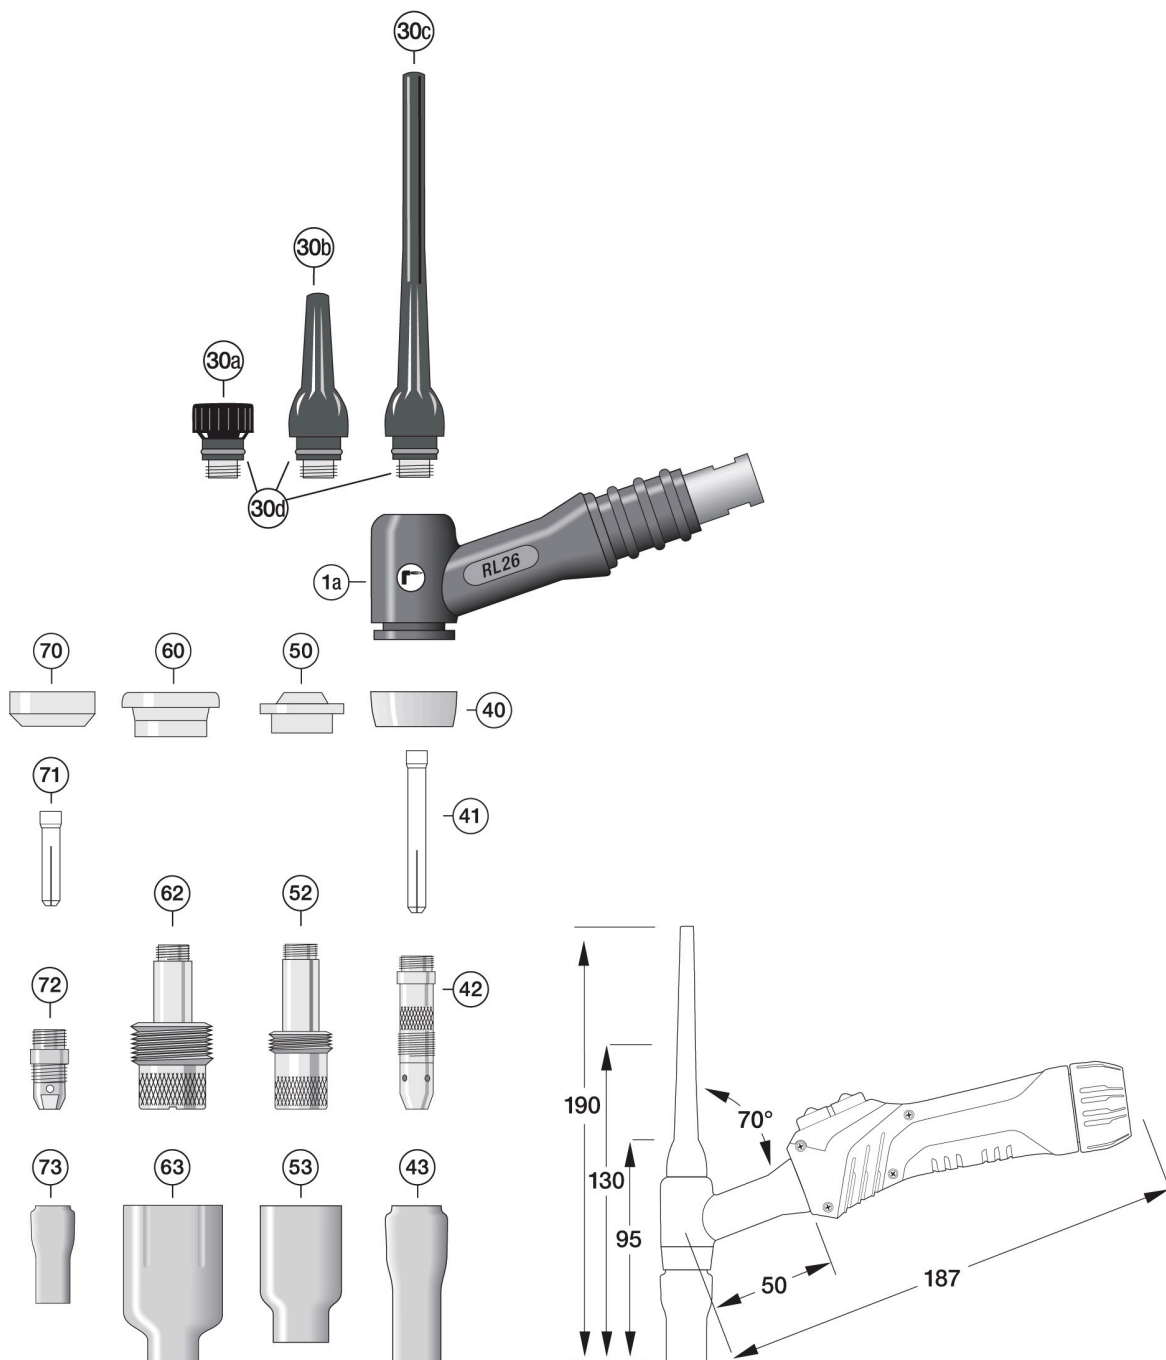

00.DBL-8560R260-R262

02-2022