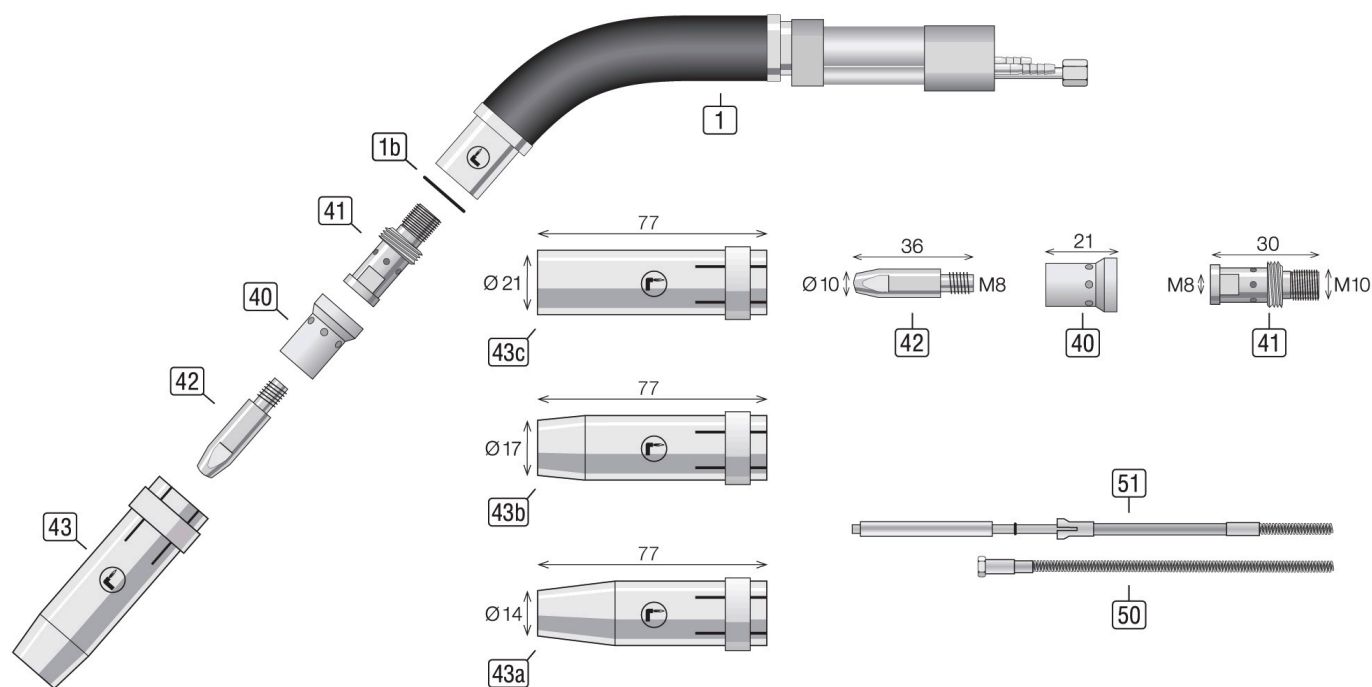

00.DBL-MBH600SC

01/2019