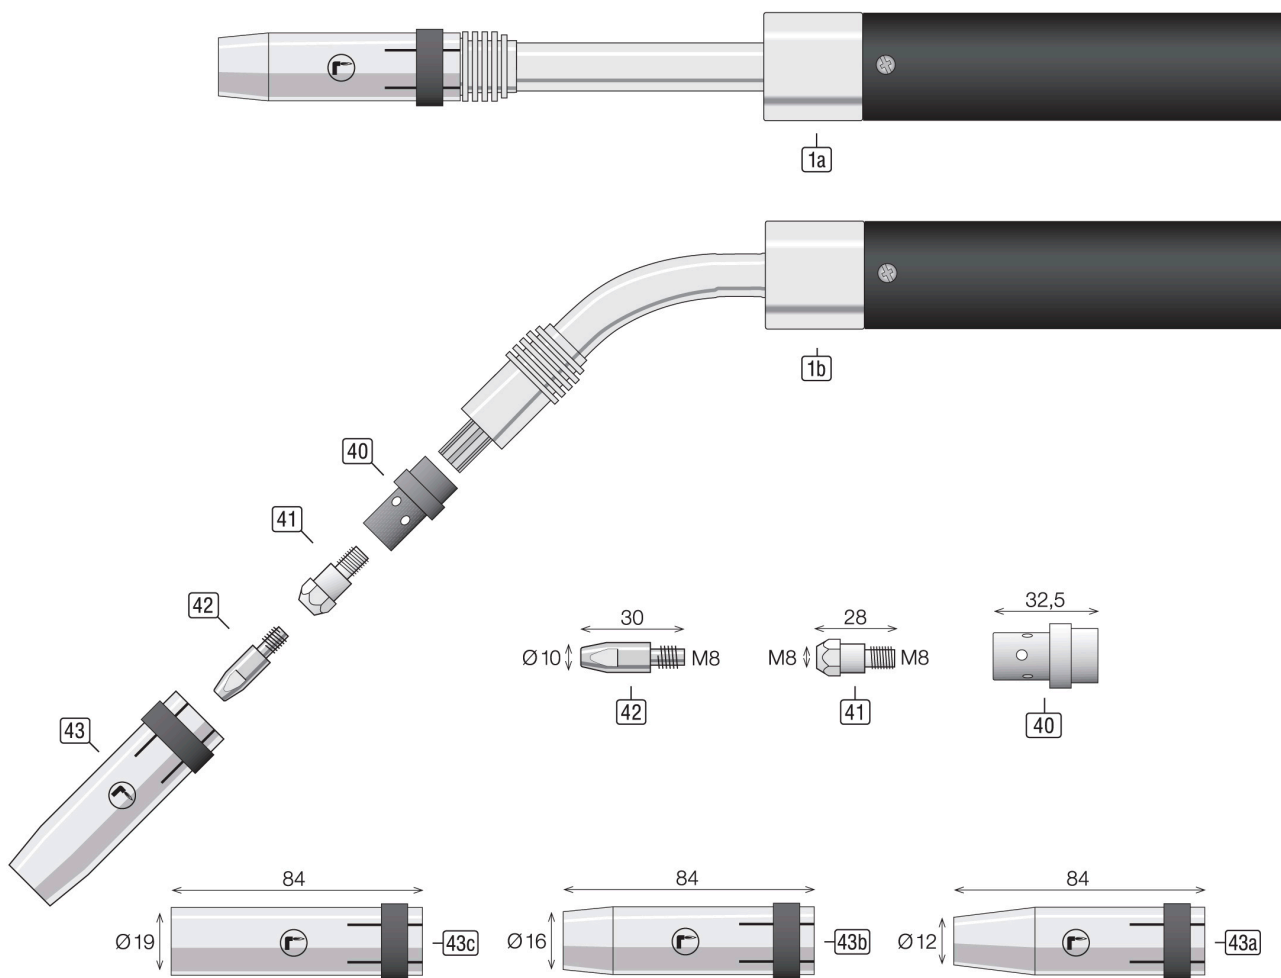

## Brenner M 360 AUT

00.DBL-MBH360AUT

06-2022

## Ersatzteile

Pos.	Artikelbezeichnung	Artikel
1a	Brennerkörper MEP-360 AUT 0° luftgekühlt	MBH360A00
1b	Brennerkörper MEP-360 AUT 45° luftgekühlt	MBH360A45

## Ausrüstungsteile

Pos.	Artikelbezeichnung	Artikel
40	Gasverteiler weiß Standard MEP-360	MGV360W
	Gasverteiler Keramik MEP-360	MGV360K
41	Düsenstock M8 L=28mm Standard MEP-360	MDSM8-M8X28
42	Stromdüse E-Cu M8 L=30mm Ø1,0mm MEP-350/360/401/501/551	MSDECUM8X30-10
	Stromdüse E-Cu M8 L=30mm Ø1,2mm MEP-350/360/401/501/551	MSDECUM8X30-12
	Stromdüse E-Cu M8 L=30mm Ø1,4mm MEP-350/360/401/501/551	MSDECUM8X30-14
	Stromdüse E-Cu M8 L=30mm Ø1,6mm MEP-350/360/401/501/551	MSDECUM8X30-16
	Stromdüse E-Cu M8 L=30mm Ø1,0mm Alu MEP-350/360/401/501/551	MSDECUM8X30-10A
	Stromdüse E-Cu M8 L=30mm Ø1,2mm Alu MEP-350/360/401/501/551	MSDECUM8X30-12A
	Stromdüse E-Cu M8 L=30mm Ø1,4mm Alu MEP-350/360/401/501/551	MSDECUM8X30-14A
	Stromdüse E-Cu M8 L=30mm Ø1,6mm Alu MEP-350/360/401/501/551	MSDECUM8X30-16A
43a	Gasdüse NW12,0 L=84mm stark konisch MEP-360	MGDK360-120
43b	Gasdüse NW16,0 L=84mm konisch MEP-360	MGDK360-160
43c	Gasdüse NW19,0 L=84mm zylindrisch MEP-360	MGDZ360-190