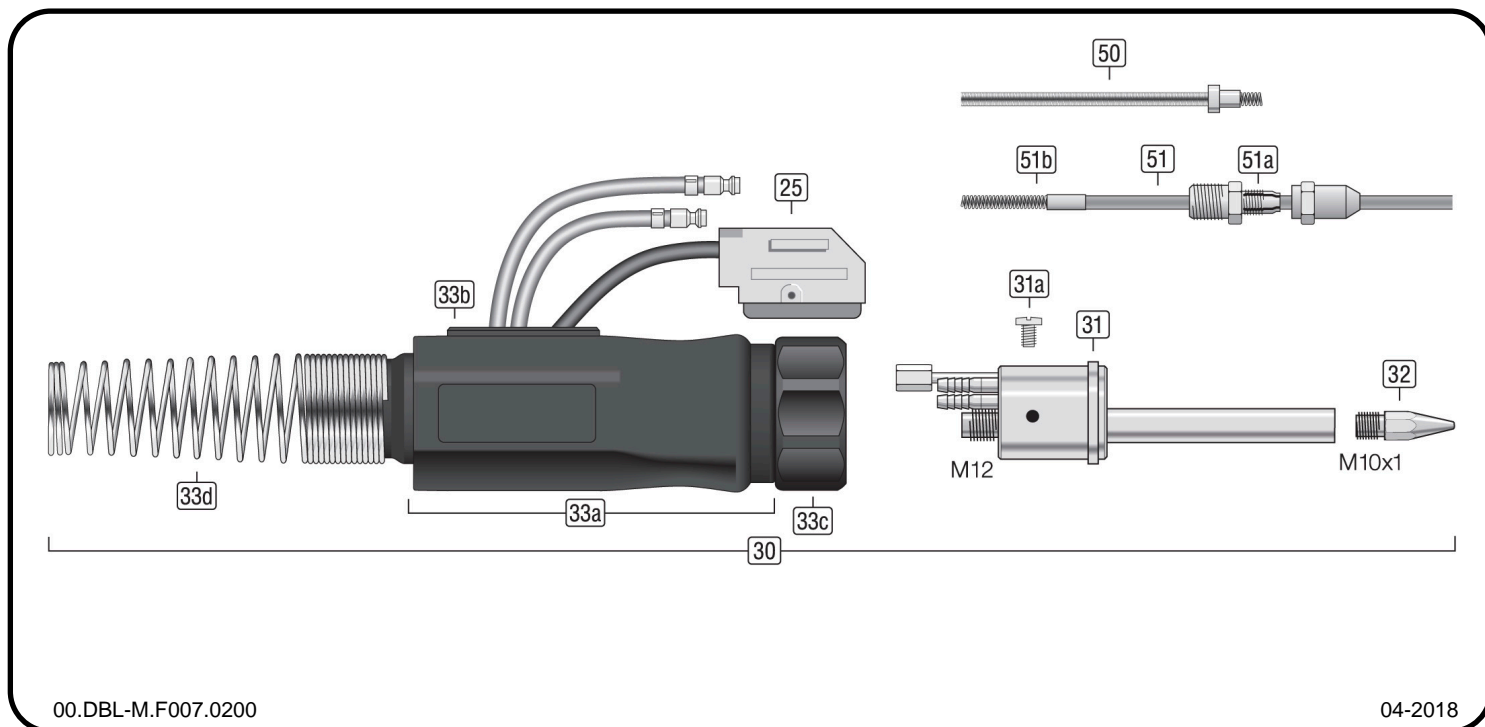

Datenblatt

MAP ZA WFI, WFEX

00.DBL-M.F007.0200

04-2018

Ersatzteile

Pos.	Artikelbezeichnung	Artikel
30	Stecker Set ZA WFEX komplett wassergekühlt M10x1 re IG	M.F007.0200
	ZA-Stecker MIG-WFI komplett	M.F007.0300
31	Steckereinsatz ZA WFEX - Wasser extern SW M10x1 re IG / DF M12x1,25	M.F007.0201
	ZA-Steckereinsatz WFI - Wasserdurchführung M12x1,25 rechts Aussengewinde	M.F007.0301
31a	ZA-Halteschraube GF/WFEX/WFI	M.F007.0430
32	Drahtdüse Ø0,8mm SW10 L=32,5mm ZA LF/WFEX/WFI	M.F007.0501
	Drahtdüse Ø1,0mm SW10 L=32,5mm ZA LF/WFEX/WFI	M.F007.0502
	Drahtdüse Ø1,2mm SW10 L=32,5mm ZA LF/WFEX/WFI	M.F007.0503
	Drahtdüse Ø1,6mm SW10 L=32,5mm ZA LF/WFEX/WFI	M.F007.0504
33a	ZA-Gehäuse Oberteil/Unterteil p. F0 Komponente	855151ZG6-040
33b	Kabeldurchführung Typ 2	855151ZG6-017
33c	ZA-Anschlussmutter LF/WFEX/WFI	M.F007.0401
33d	Knickschutzfeder groß/wassergekühlt mit Nocken / 32mm Durchgang	855151ZG6-022
25	Steuerleitung 3,5m MAP UpDown Stecker 9 Pol	M.F008.2135
	Steuerleitung 4,5m MAP UpDown Stecker 9 Pol	M.F008.2145
50	Spirale Stahl 3,5m blank Draht Ø0,8-1,0mm Anschluss WFEX/WFI	M.F006.1135
	Spirale Stahl 4,5m blank Draht Ø0,8-1,0mm Anschluss WFEX/WFI	M.F006.1145
	Spirale Stahl 3,5m blank Draht Ø1,0-1,2mm Anschluss WFEX/WFI	M.F006.1235
	Spirale Stahl 4,5m blank Draht Ø1,0-1,2mm Anschluss WFEX/WFI	M.F006.1245
	Spirale Stahl 3,5m blank Draht Ø1,4-1,6mm Anschluss WFEX/WFI	M.F006.1335
	Spirale Stahl 4,5m blank Draht Ø1,4-1,6mm Anschluss WFEX/WFI	M.F006.1345
51	Kombiseele 3,5m blau Draht Ø0,6-0,8mm Anschluss LF/WFEX/WFI	M.F006.3135
	Kombiseele 4,5m blau Draht Ø0,6-0,8mm Anschluss LF/WFEX/WFI	M.F006.3145
	Kombiseele 3,5m rot Draht Ø1,0-1,2mm Anschluss LF/WFEX/WFI	M.F006.3235
	Kombiseele 4,5m rot Draht Ø1,0-1,2mm Anschluss LF/WFEX/WFI	M.F006.3245
	Kombiseele 3,5m gelb Draht Ø1,4-1,6mm Anschluss LF/WFEX/WFI	M.F006.3335
	Kombiseele 4,5m gelb Draht Ø1,4-1,6mm Anschluss LF/WFEX/WFI	M.F006.3345
51a	Drahtdüse Kombiseele Anschluss LF/WFEX/WFI	M.F006.3000